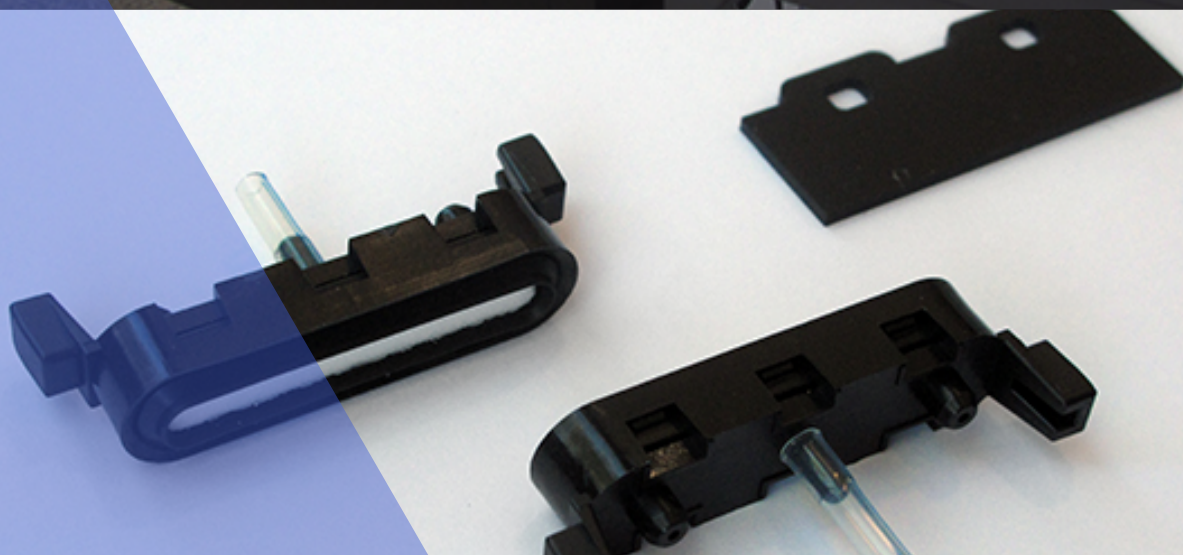

# Kits Manutenção SG e VG

- Cap Top e Wiper Head.
- Manutenção de impressoras SG e VG.
- Semestral.

**ROLLKITMASG**  
**Biannual Maintenance Kit SG**

Kit de manutenção semestral, composto por Wiper Head e Cap Top, para impressora Roland modelos SG-300 e VG-540.

**ROLLKITMAVG**  
**Biannual Maintenance Kit VG**

Kit de manutenção semestral, composto por Wiper Head e Cap Top, para impressora Roland modelos VG-450 e VG-640.