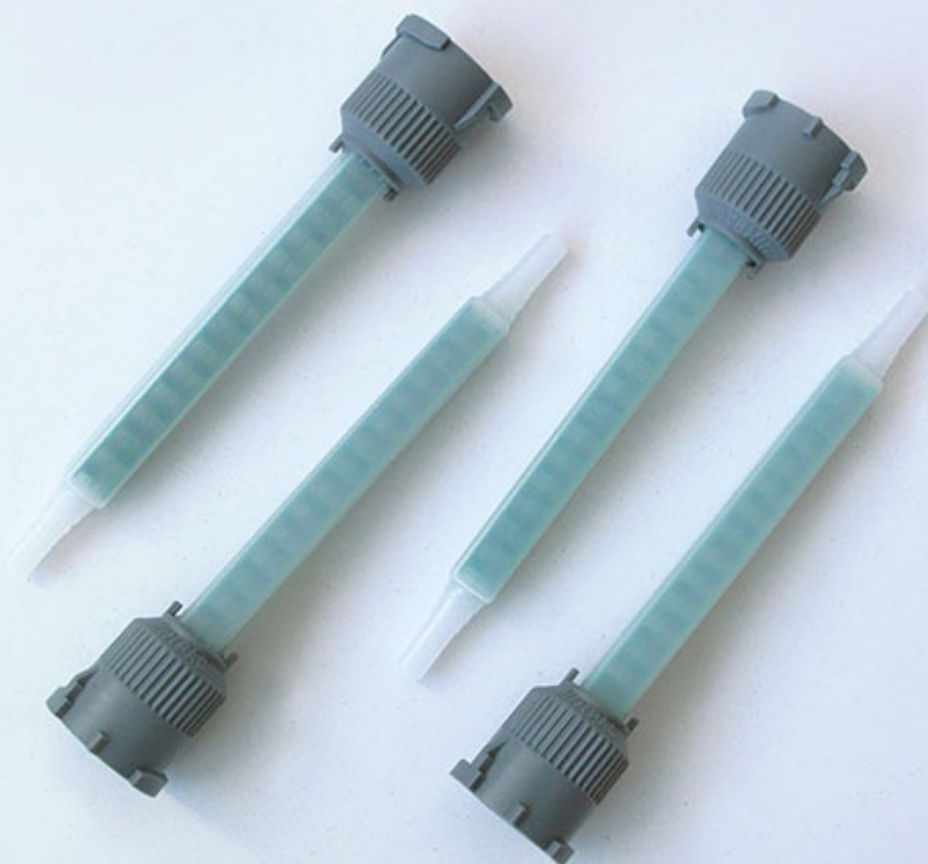

DropSystem

Sistema de Esmaltagem Drop

# Sistema PolyDrop

Recarga para Kit PolyDrop

Conjunto de cartuchos de resina e endurecedor

Aplicações exteriores e interiores

- Inclui: 4 cartuchos (25ml resina + 25ml endurecedor), 4 pontas misturadoras
- Acabamento brilhante

# Sistema PolyDrop

## PolyDrop Refill Kit

Recargas para produção manual de composto, utilizado como acabamento e relevo nos grafismos. Pontas misturadoras que se adaptam aos cartuchos e às respectivas agulhas. Método simples e rápido.