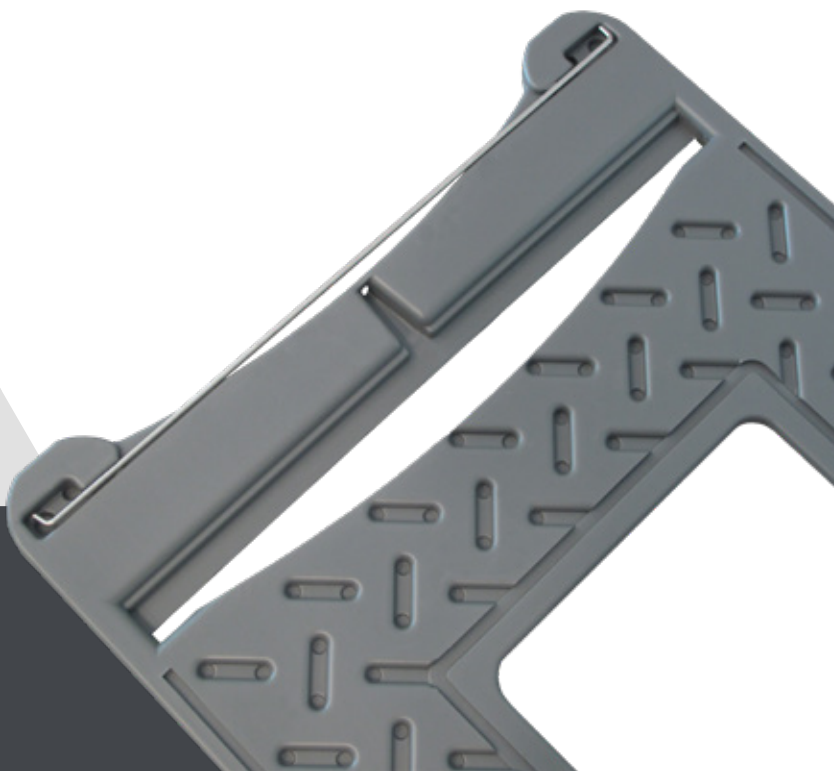

exposure
exhibit systems

A- Board e Mupi

A-Board Plastic

- Expositor estático (tipo cavalete)
- Grafismos nas 2 faces
- Solução leve e económica produzida em plástico
- Aplicação em interior ou exterior

A-Board Plastic

Montagem e desmontagem bastante prática para um armazenamento rápido e simples.

Fácil transportar

Suporte para grafismo nas 2 faces