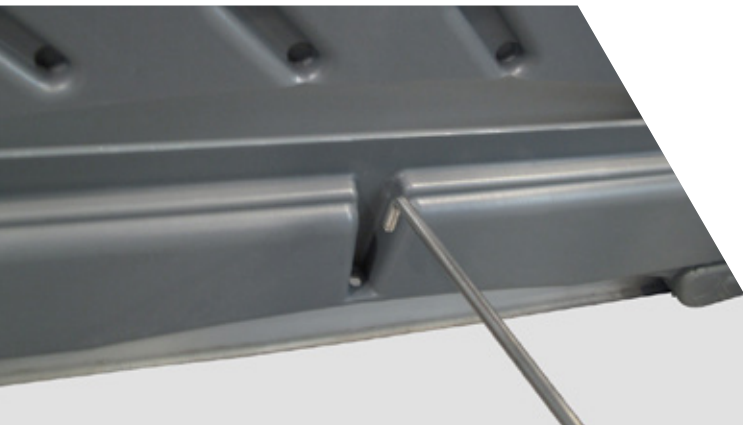

exposure
exhibit systems

A- Board e Mupi

A-Board Plastic

- Expositor estático (tipo cavalete)
- Grafismos nas 2 faces
- Solução leve e económica produzida em plástico
- Aplicação em interior ou exterior

A-Board Plastic

Montagem e desmontagem bastante prática para um armazenamento rápido e simples.

Fácil transportar

Suporte para grafismo nas 2 faces