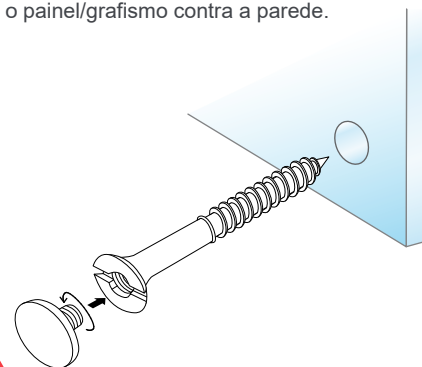

fixy

Fixadores de Cápsulas

EasyCover Cápsula Metálica

- Fixadores de painel à parede em forma de cápsula
- Fixação de directórios complexos a simples placas direccionais de pequena dimensão
- Sistema simples
- Aplicação interior ou exterior

Cromado Polido

EasyCover - Cápsula Metálica Topo Hemisférico

Acabamentos

Latão Polido e Cromado Polido.

Diâmetro

ø 12,5 | 16 | 26 mm

Embalagem de 4 unidades.

EasyCover - Cápsula Metálica Topo Cônico

Acabamento

Latão Polido.

Diâmetro

ø 17,5 mm

Embalagem de 4 unidades.

Latão Polido

Composto por uma cápsula com rosca própria para a cabeça do parafuso, o qual fixa à parede através do sistema convencional (bucha), apertando o painel/grafismo contra a parede.

EasyCover - Parafusos

Dimensões

25 | 40 | 50 | 60 mm

Embalagem de 4 unidades.