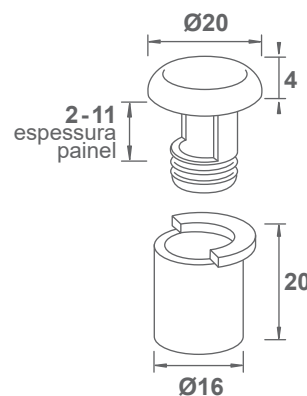

# Distanciador (Plástico) SideFix

- Fixador lateral de painel à parede
- Montagem simples, não necessita de perfurar painel
- Material: Plástico
- Aplicação interior

## Distanciador (Plástico) SideFix

Fixador/distanciador lateral simples, em plástico, de topo plano com borda redonda, montagem simples, pois não carece de cortes ou perfurações no painel/grafismo.

Medidas apresentadas em milímetros (mm).