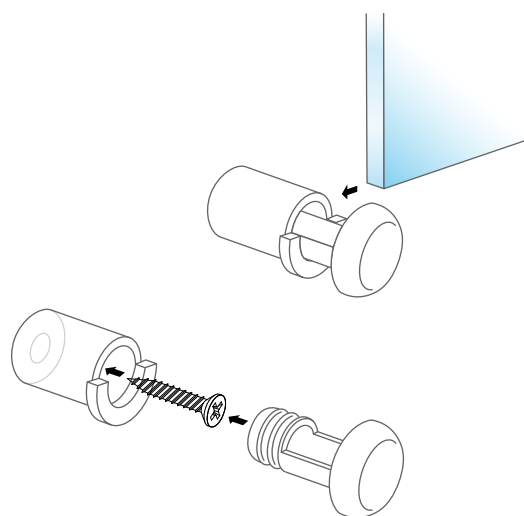

# Distanciador (Plástico) SideFix

- Fixador lateral de painel à parede
- Montagem simples, não necessita de perfurar painel
- Material: Plástico
- Aplicação interior

# Distanciador (Plástico) SideFix

## Distanciador (Plástico) SideFix

Fixador/distanciador lateral simples, em plástico, de topo plano com borda redonda, montagem simples, pois não carece de cortes ou perfurações no painel/grafismo.

Medidas apresentadas em milímetros (mm).