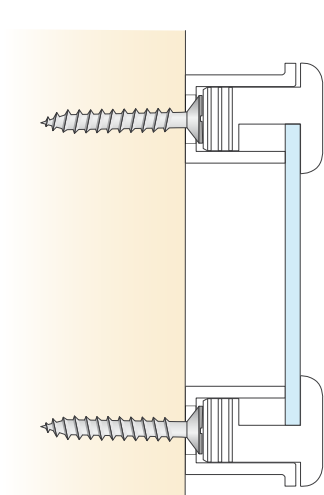

# Distanciador (Plástico) SideFix

- Fixador lateral de painel à parede
- Montagem simples, não necessita de perfurar painel
- Material: Plástico
- Aplicação interior

# Distanciador (Plástico) SideFix

## Distanciador (Plástico) SideFix

Fixador/distanciador lateral simples, em plástico, de topo plano com borda redonda, montagem simples, pois não carece de cortes ou perfurações no painel/grafismo.

Medidas apresentadas em milímetros (mm).