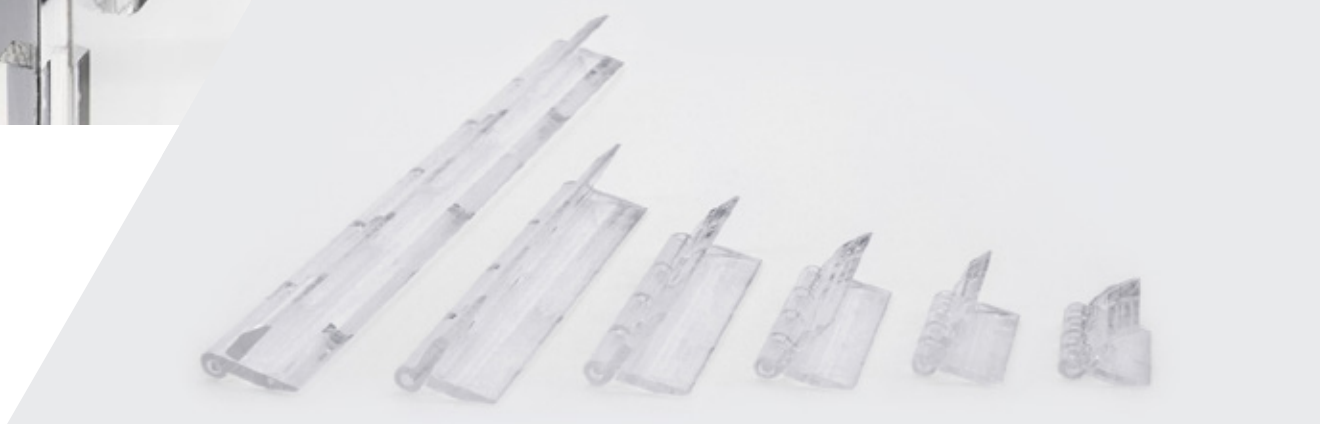

Dobradiças e Acessórios em Acrílico

Dobradiças | Puxadores | Fechaduras

Dobradiças em Acrílico

Dobradiça em acrílico para colagem na união de dois painéis cujo o eixo é de ângulo variável. Ideal para construção de mobiliário em acrílico.

Medidas

25 | 30 | 45 | 65 | 100 | 200 mm

Embalagens de 10 e 20 unidades.

* Conforme a medida da dobradiça.

Punho Triangular em Acrílico

Peça triangular em acrílico transparente, com forma de punho para colar numa superfície plana servindo assim de puxador de qualquer construção em acrílico.

Embalagem de 10 unidades.

Bola em Acrílico

Peça esférica em acrílico transparente.

Embalagem de 4 unidades.

Encaixe Quadrado em Acrílico para Gancho ou Parafuso

Peça quadrada em acrílico transparente, com encaixe para gancho ou parafuso, servindo assim de suporte de fixação ou suspensão de qualquer construção em acrílico.

Embalagem de 10 unidades.

Encaixe Redondo em Acrílico para Gancho ou Parafuso

Peça redonda em acrílico transparente, com encaixe para gancho ou parafuso, servindo assim de suporte de fixação ou suspensão de qualquer construção em acrílico.