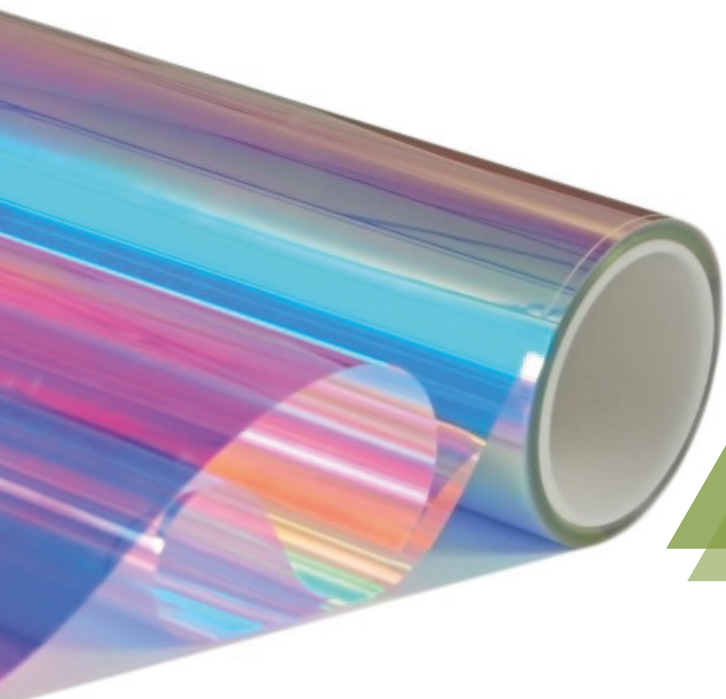

## MIAMI

Película em poliéster  
Sombras metálicas (efeito dicroico)  
Para aplicação interior

- Acabamento brilhante espelhado
- Aplicações decorativas ou renovações
- Efeito contemporâneo e moderno

Película Decoração Interior

**MIAMI**

Película em poliéster (PET) transparente, com sombras metálicas (efeito dicroico, do vermelho ao azul, dependendo da luz solar e do ângulo de visão), 55  $\mu$  de espessura.