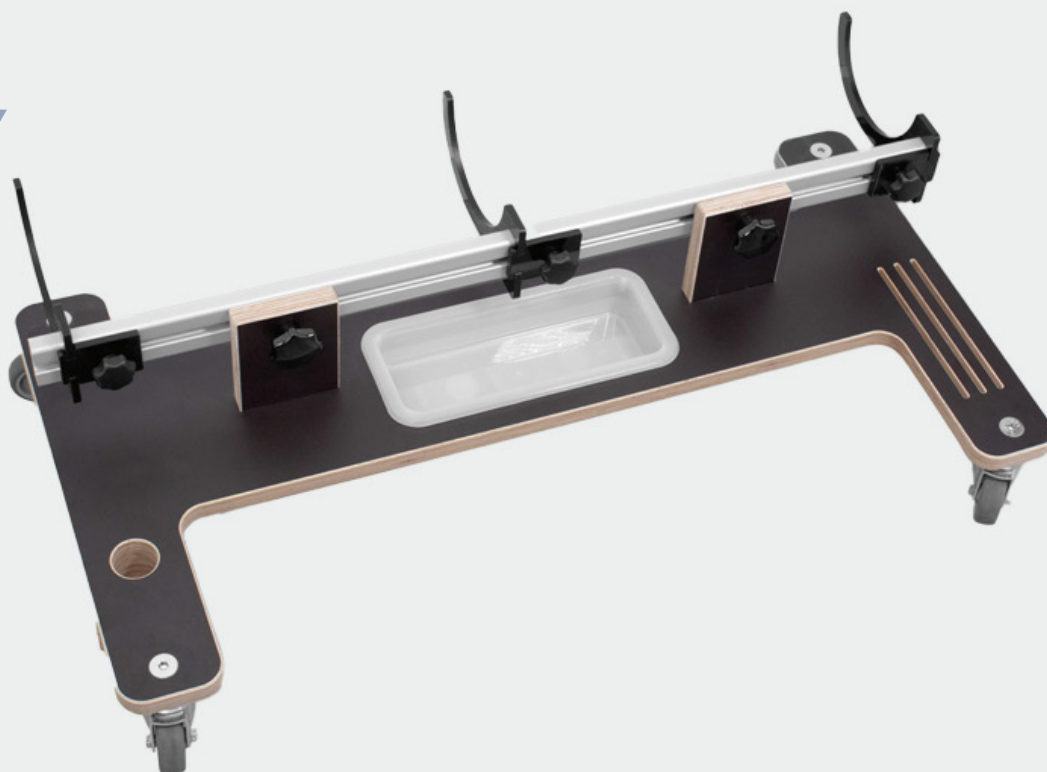

Armazenamento e Organização

WindowFilm Butler Floor

Suporte para rolos de filme solar em janelas
Mantém a película sempre pronta a desenrolar
Suporte em madeira com rodas

- Facilita a aplicação de filme solar.
- Base com armazenamento para pequenas ferramentas.
- Pode ser rapidamente desmontado para transporte.

Armazenamento e Organização

WindowFilm Butler Floor

WindowFilm Butler Floor

Suporte para rolos de filme solar para aplicação em janelas, o qual mantém a película sempre pronta a desenrolar. Basta inserir o rolo de película na base e puxá-lo para cima até à extremidade da janela, depois alinhar e fixar. Agora, a película pode ser cortada à medida na parte inferior e aplicada na sua totalidade.

Suporte com opções de armazenamento para pequenas ferramentas, tais como a espátula para vidro plano WetMaxx, panos de limpeza, etc.