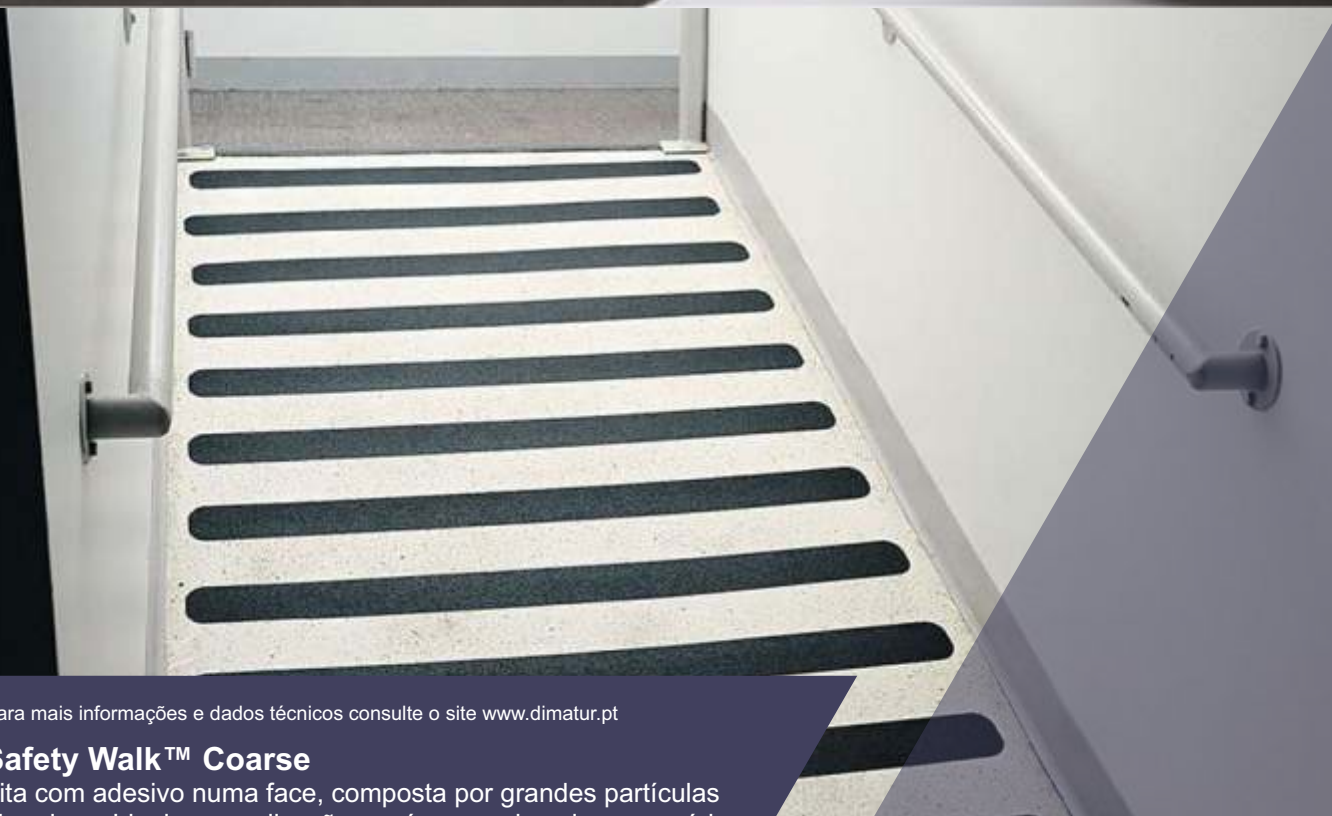

3M

Fita Antiderrapante e de Agarre

Safety Walk™ Coarse

Fita plástica antiderrapante

Adesivo de borracha de adesão permanente

Excelente aderência em superfícies lisas, limpas e secas

- Espessura 1,6mm
- Cor preta
- Suporte em papel

Fita Antiderrapante e de Agarre

Safety Walk™ Coarse

Para mais informações e dados técnicos consulte o site www.dimatur.pt

Safety Walk™ Coarse

Fita com adesivo numa face, composta por grandes partículas abrasivas. Ideal para aplicação em áreas onde seja necessário uma superfície antiderrapante muito resistente e de longa duração,

Dimensões

Comprimento: 18m

Largura: 25mm