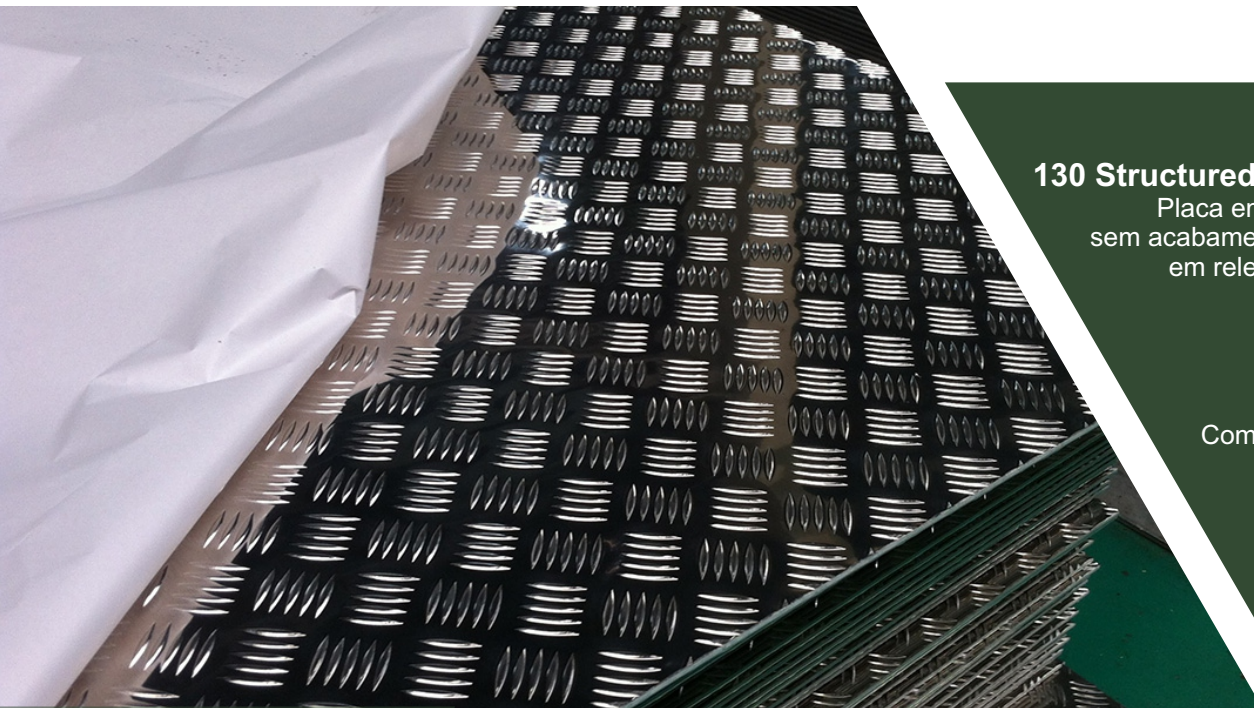

Al-lic

Placa Alumínio Simples

130 Structured Antiskid Face

Placa de alumínio natural
Estrutura em relevo antiderrapante

- Cor cinzenta
- Ideal para aplicações exteriores especialmente zonas húmidas

Al-lic

Placa Alumínio Simples

130 Structured Antiskid Face

130 Structured Antiskid Face

Placa em alumínio natural, sem acabamento, com estrutura em relevo antiderrapante.

Dimensões

Comprimento: 2500mm
Largura: 1250mm