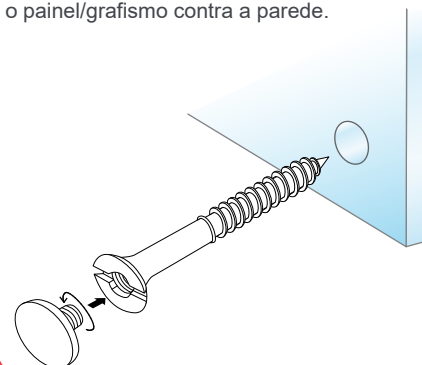

### Diâmetro

Ø 17,5 mm

Embalagem de 4 unidades.

Latão Polido

Composto por uma cápsula com rosca própria para a cabeça do parafuso, o qual fixa à parede através do sistema convencional (bucha), apertando o painel/grafismo contra a parede.