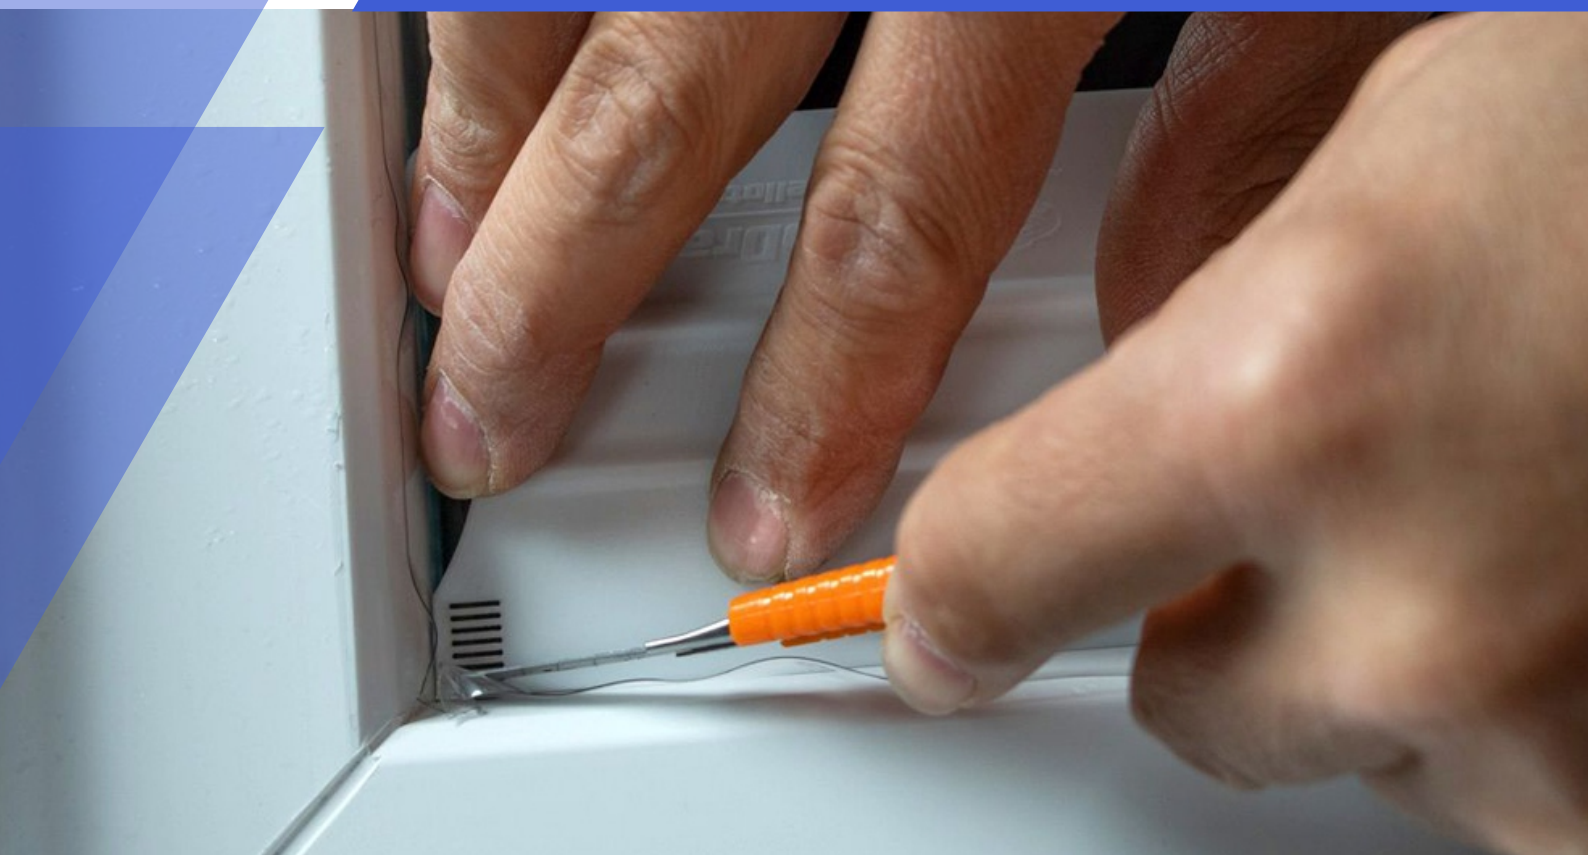

Aplicação

WrapDragon SlipCut

Espátula em teflon

Com ranhuras de guia da lâmina

Ideal para cortes limpos nas extremidades

- Prática e leve
- Grande durabilidade

WrapDragon SlipCut

WrapDragon SlipCut

Espátula de teflon com ranhuras de guia da lâmina para cortes precisos. Com o WrapDragon SlipCut, alargamos a nossa série de auxiliares de corte de extremidades para todos os tipos de aplicações de película. Esta combinação de espátula de plástico e das ranhuras paralelas permitem-lhe uma orientação precisa da lâmina