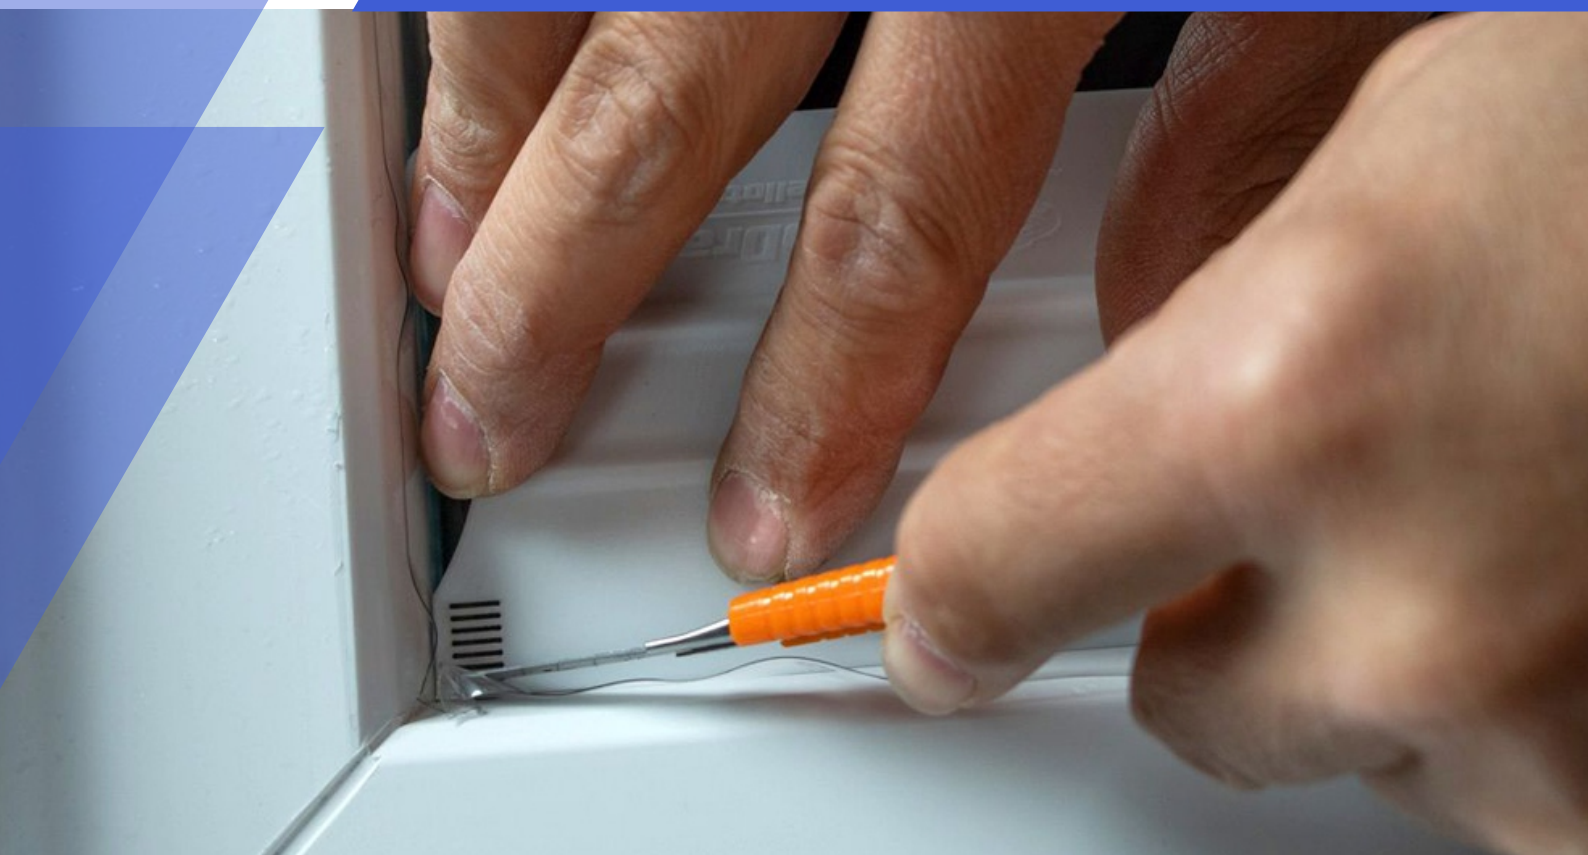

# WrapDragon SlipCut

Espátula em teflon

Com ranhuras de guia da lâmina

Ideal para cortes limpos nas extremidades

- Prática e leve
- Grande durabilidade

## WrapDragon SlipCut

Espátula de teflon com ranhuras de guia da lâmina para cortes precisos. Com o WrapDragon SlipCut, alargamos a nossa série de auxiliares de corte de extremidades para todos os tipos de aplicações de película. Esta combinação de espátula de plástico e das ranhuras paralelas permitem-lhe uma orientação precisa da lâmina