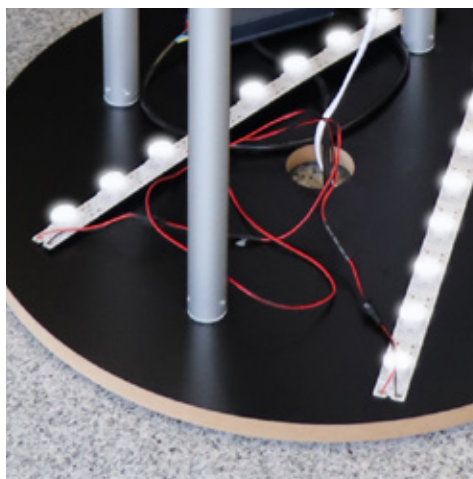

Expositor/balcão redondo com tampo e base em madeira, configurados para receber grafismo em tecido (SEG- Silicone Edge Graphic), o qual fica fixo na base e tampo. Contém ainda acesso para a aplicação de 3 estações de carregamento elétrico de telemóveis, assim bem como iluminação interior para um maior destaque do grafismo.

Dimensão

Largura: 60 cm Altura: 101 cm

Três estações de carregamento de telemóvel

Iluminação interior para destacar o grafismo

Bolsa de transporte