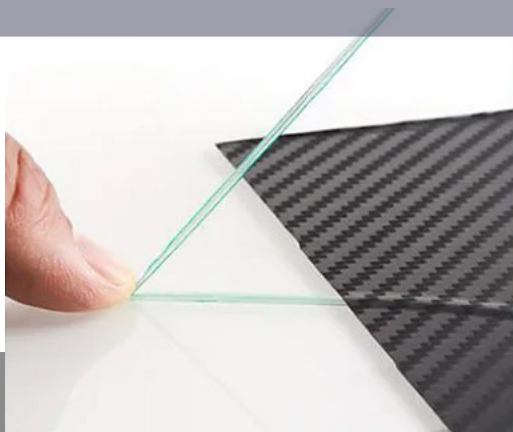

# SHAGLINE

Fita em polietileno com fio de tecido

Adesivo acrílico de adesão removível

Solução prática para projectos de protecção  
de carroçaria e pintura

- Linha de corte extremamente flexível
- Espessura 3,5 mm
- Cor verde

## SHAGLINE

Fita em polietileno (PE) verde, com um fio de tecido (cortante). Adesivo acrílico de adesão removível. Fita cortante (3,5mm), extremamente flexível e adaptável aos contornos mais apertados e às extremidades de qualquer superfície. Trata-se de uma solução inovadora e prática para a realização de projectos de car wrapping, tuning e outras aplicações de design e corte livre de vinil directamente na superfície final de aplicação (corta vinil sem x-acto).