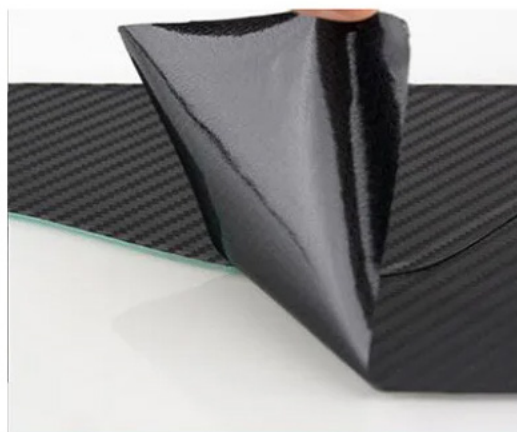

# SHAGLINE

Fita em polietileno com fio de tecido

Adesivo acrílico de adesão removível

Solução prática para projectos de protecção  
de carroçaria e pintura

- Linha de corte extremamente flexível
- Espessura 3,5 mm
- Cor verde

## SHAGLINE

Fita em polietileno (PE) verde, com um fio de tecido (cortante). Adesivo acrílico de adesão removível. Fita cortante (3,5mm), extremamente flexível e adaptável aos contornos mais apertados e às extremidades de qualquer superfície. Trata-se de uma solução inovadora e prática para a realização de projectos de car wrapping, tuning e outras aplicações de design e corte livre de vinil directamente na superfície final de aplicação (corta vinil sem x-acto).