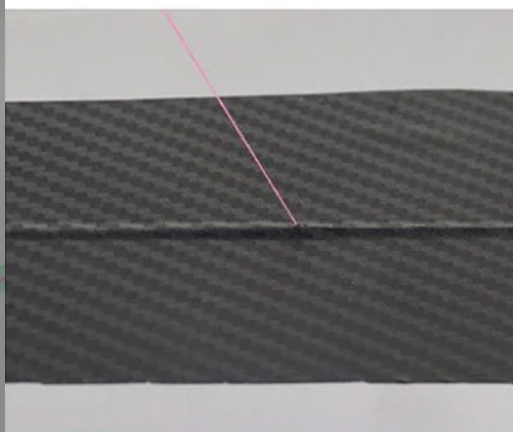

# SHAGLINE

Fita em polietileno com fio de tecido

Adesivo acrílico de adesão removível

Solução prática para projectos de protecção  
de carroçaria e pintura

- Linha de corte extremamente flexível
- Espessura 3,5 mm
- Cor verde

## SHAGLINE

Fita em polietileno (PE) verde, com um fio de tecido (cortante). Adesivo acrílico de adesão removível. Fita cortante (3,5mm), extremamente flexível e adaptável aos contornos mais apertados e às extremidades de qualquer superfície. Trata-se de uma solução inovadora e prática para a realização de projectos de car wrapping, tuning e outras aplicações de design e corte livre de vinil directamente na superfície final de aplicação (corta vinil sem x-acto).

SHAGLINE

A linha de corte SHAGLINE é uma ferramenta indispensável no kit de qualquer instalador, pois resolve um dos principais problemas que os instaladores experientes ou principiantes temem: cortar por cima da superfície.