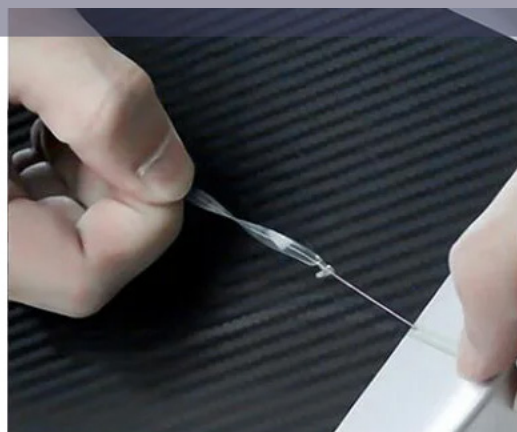

# SHAGLINE

Fita em polietileno com fio de tecido

Adesivo acrílico de adesão removível

Solução prática para projectos de protecção  
de carroçaria e pintura

- Linha de corte extremamente flexível
- Espessura 3,5 mm
- Cor verde

## SHAGLINE

Fita em polietileno (PE) verde, com um fio de tecido (cortante). Adesivo acrílico de adesão removível. Fita cortante (3,5mm), extremamente flexível e adaptável aos contornos mais apertados e às extremidades de qualquer superfície. Trata-se de uma solução inovadora e prática para a realização de projectos de car wrapping, tuning e outras aplicações de design e corte livre de vinil directamente na superfície final de aplicação (corta vinil sem x-acto).