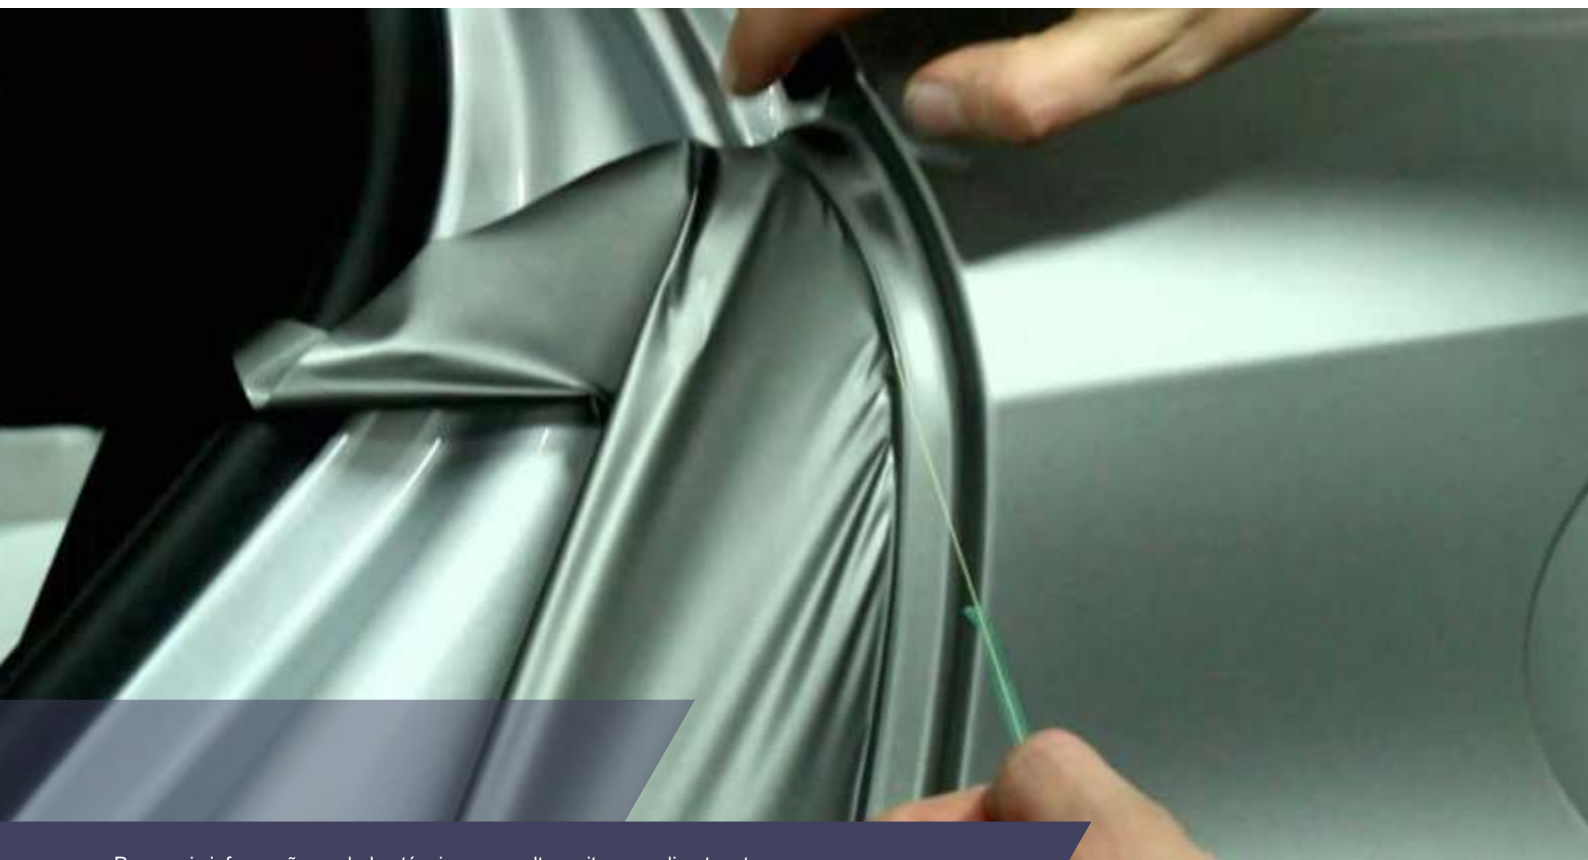

Knifeless
TECHNOLOGY

Fita de Corte

GK Series

Fita em polietileno

Adesivo acrílico de adesão removível

Solução prática para projectos de car-wrapping

Design patenteado

- Flexível
- Cor verde
- Não necessita de x-acto

Knifeless
TECH SOLUTIONS

Fita de Corte

GK Series

Para mais informações e dados técnicos consulte o site www.dimatur.pt

GK1 Finishing Line / GK3 Design Line / GK2 Bridge Line

Fita com fio de tecido cortante ideal para formas complexas e superfícies irregulares, permitindo maior criatividade de design. Substitui o corte com lâminas durante a instalação. Solução prática e inovadora.