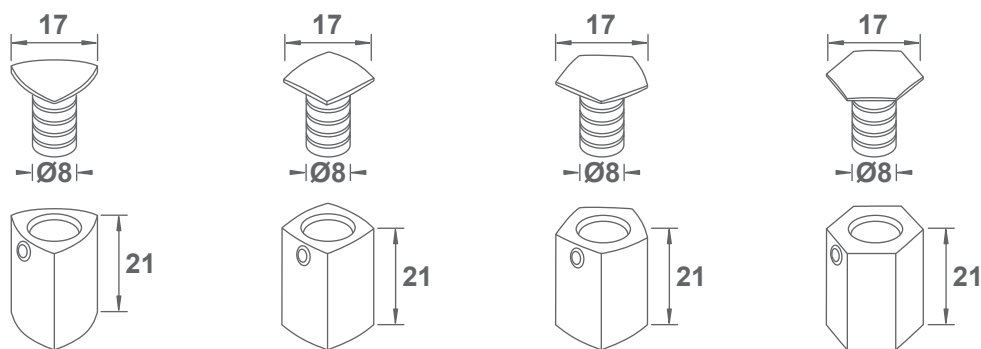

## Fixador/Distanciador Tubular Hexagonal

# Fixador Distanciador Tubular Poligonal

Medidas apresentadas em milímetros (mm).

Fixador distanciador com aperto lateral com um perno sextavado, considerando-se assim um método menos propício aos actos de vandalismo ou roubo.