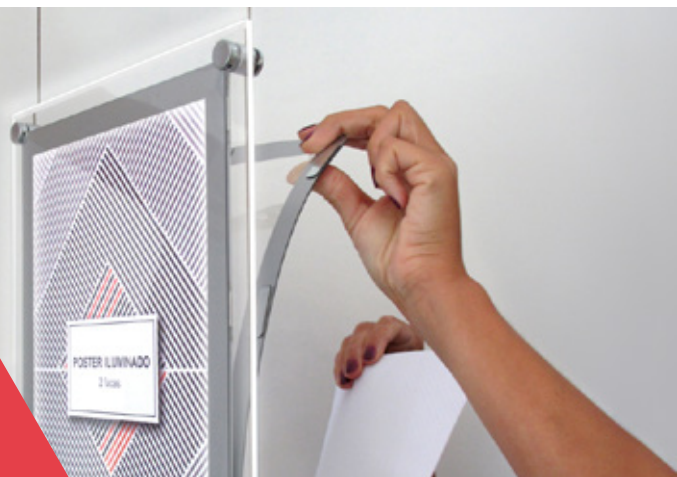

Acessórios

Transformadores para Painéis de Acrílico Fixy

Alimentador para painel de acrílico iluminado.

Basta fazer a ligação aos cabos de aço (suporte dos painéis de acrílico), através da correcta polarização, e a alimentação é efectuada sem mais instalações.

Potência
2A, 3A e 5A.