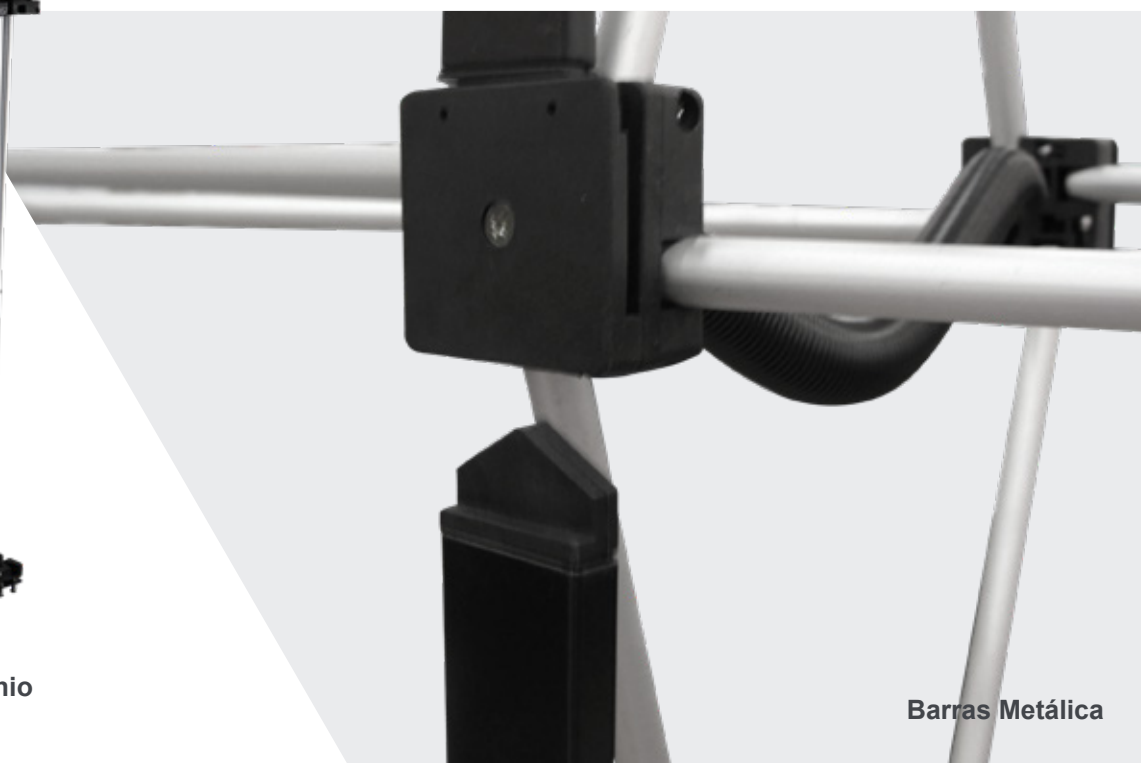

Estrutura «Pop-UP» com fixação por mola.

Com barras metálicas para apoio na fixação dos painéis de PVC.

Possibilidade de aplicação de painéis na face traseira (opcional).

Várias dimensões, todas com focos de luz.

Mala de transporte em formato de balcão (pode ser decorada).

Pop Up Flexível de Mola

Pop Up Extend 1000 v3 Curvo

Mala Balcão
com rodas

Formatos

3x3

3x4

Estrutura em alumínio

Pop Up Flexível de Mola

Pop Up Extend 1000 v3 Direito

Formatos

3x3

3x4

Mala Balcão
com rodas

Estrutura em alumínio

Barras Metálica

Pop Up Extand 1000 v3 Curvo | Direito