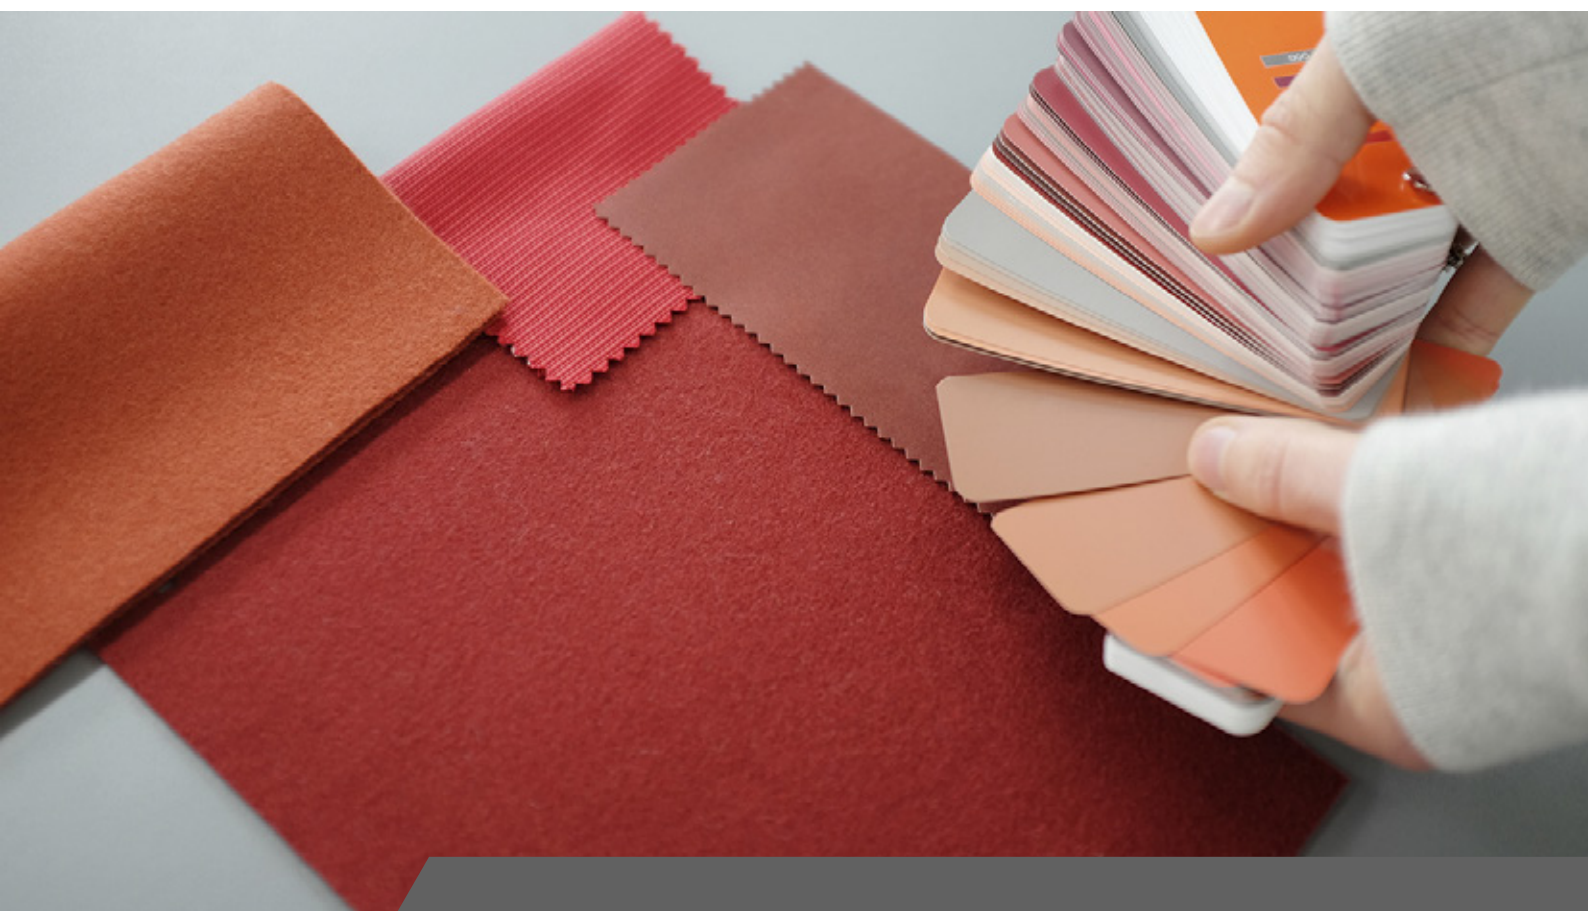

# Catálogo RAL

Sistema de cores RAL

Adequado para combinação de cores e comparação de cores

Catálogo indispensável para os arquitectos, designers e criadores de sinalização

- 210 cores mais populares
- Incluindo 17 cores metálicas e 6 cores fluorescentes

### Catálogo RAL

As cores RAL são as definições de cores de tintas, vernizes e revestimentos e são usadas como padrão da indústria em arquitetura e construção em toda a Europa.

Cada cor é acompanhada por um número RAL, fornecendo todas as informações necessárias para fazer a escolha correta da cor.