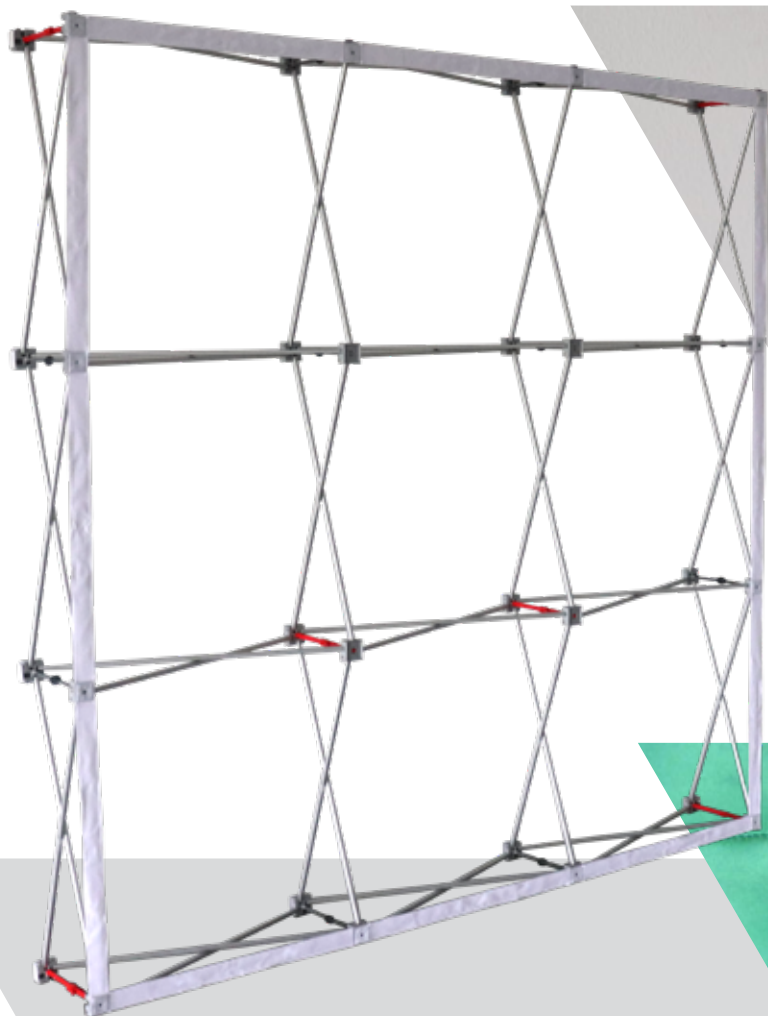

Pop Up Flexível de Velcro

Pop Up Extand 1200v2 | 1250v2

Contacto com velcro