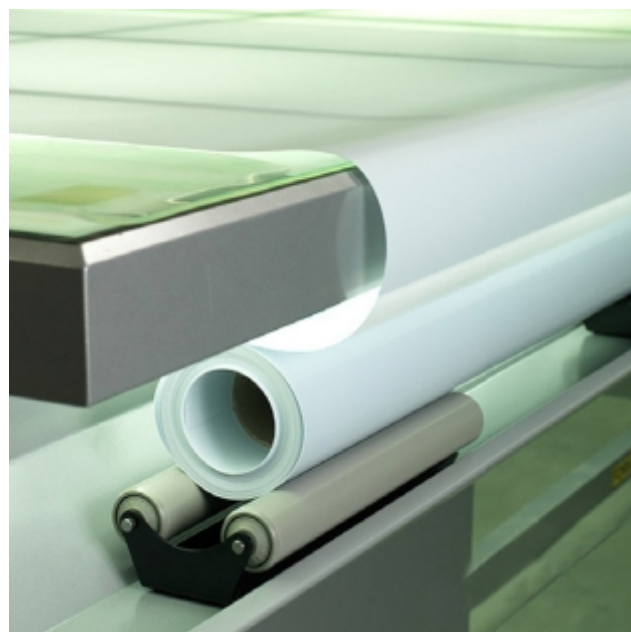

Rollsroller Premium

Aplicadora de mesa ROLLSSROLLER PREMIUM, com rolo controlado pneumáticamente, auto-ajustável para substratos de até 60 mm de espessura e mesa com iluminação; mesa de trabalho plana com tapete de corte autor recuperável de design exclusivo; suporte de rolo na barra deslizante para colocação de fita de transferência e laminação; sistema roll stand on na extremidade da mesa para filmes impressos ou cortados; bandejas laterais para rolos de lona; kit antiestático (cabo e ímã) para eliminar a eletricidade estática; pivôs (bloqueáveis), ideal para produções 24/24h.

Pneumático

Especificações

Modelo	PREMIUM
Largura máxima do rolo	2050mm
Velocidade máxima	200m ² /h
Altura da mesa de trabalho	875mm
Espessura máxima de laminação	60mm
Comprimento máximo do trabalho	10 400mm
Superfície da mesa	Vidro e tapete
Comprimento máximo da mesa	10 800mm
Largura máxima da mesa	2200mm
Suporte rolo num extremo	Sim
Suporte rolo na barra deslizante	Sim
Rodas	Sim
Bandeja lateral	Sim
Antiestático	Sim
Iluminação LED	Sim

Mesa PREMIUM

Bandejas laterais

DIMATUR