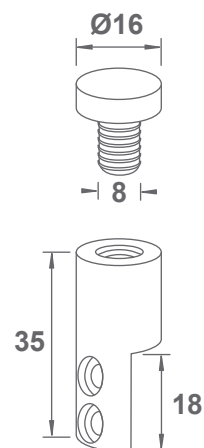

fixy

Fixadores Distanciadores Roscados

Fixador Distanciador Roscado de Fixação Lateral

- Fixador de painel/grafismo a balcão ou secretária
- Material: Alumínio
- Acabamento: Cromado e Cinza
- Aplicação interior

Fixador Distanciador Roscado Fixação Lateral

Medidas apresentadas em milímetros (mm).

Embalagem de 2 unidades.