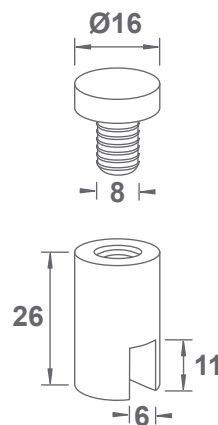

fixy

Fixadores Distanciadores Roscados

Fixador Distanciador Roscado de Fixação Vertical

- Fixador de painel/grafismo a extremidade de painel
- Material: Alumínio
- Acabamento: Cromado e Cinza
- Aplicação interior

Fixador Distanciador Roscado de Fixação Vertical

Medidas apresentadas em milímetros (mm).

Embalagem de 2 unidades.