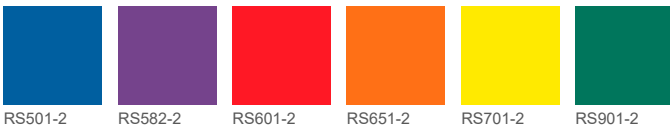

BACK FILL WHITE using acrylic paint

Consumíveis para Máquinas de Gravação e Corte a Laser
PaintPlus™ Primary Paint

Primary

Safety

As tintas PaintPlus™ foram especialmente desenvolvidas para o enchimento de cor da subsuperfície dos vários produtos graváveis da Rowmark. A linha Primária oferece uma vasta gama de opções de enchimento com cores a condizer com qualquer decoração ou design. Estas tintas acrílicas únicas (não tóxicas), combinam com as populares linhas de produtos ADA Alternative e Ultra-Mattes.

AND THAT'S IT!