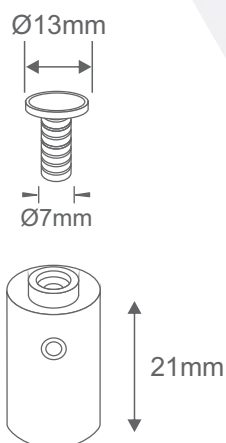

fixy

Fixadores Distanciadores Tubulares

Fixador Distanciador Tubular Topo Plano

Fixador de painel/grafismo à parede
Composto por 2 peças (base e topo)
Montagem fácil e rápida

- Em alumínio
- Várias cores
- Vários acabamentos

Fixador/Distanciador Tubular Fixy Quadrangular

Fixador de painel/grafismo à parede, metálico (alumínio), composto por duas peças. Disponível no formato quadrangular e com acabamento acetinado. Embalagem de 4 unidades.

Fixadores Distanciadores Tubulares

Fixador Distanciador Tubular Topo Plano

Fixador preto, acabamento acetinado

ref: FXTRHSABK1926

ref: FXTRHSABK1321

Fixador/Distanciador Tubular Fixy Circular

Fixador de painel/grafismo à parede, metálico (alumínio), composto por duas peças, uma base com um buraco através do qual passa o parafuso de fixação à parede, e um topo (face plana). Disponível em dois tamanhos, no formato circular e em vários acabamentos. Embalagem de 4 unidades.

Fixador dourado, acabamento polido

ref: FXTRHSAGD1926

ref: FXTRHSAGD1321

Fixador prata, acabamento acetinado

ref: FXTRHSACZ1926

ref: FXTRHSACZ1321

Fixador de painel/grafismo à parede, metálico (alumínio), composto por duas peças, uma base com um buraco através do qual passa o parafuso de fixação à parede, e um topo (face plana), o qual é fixo à base através de aperto lateral com um perno sextavado, considerando-se assim um método menos propício aos atos de vandalismo ou roubo.