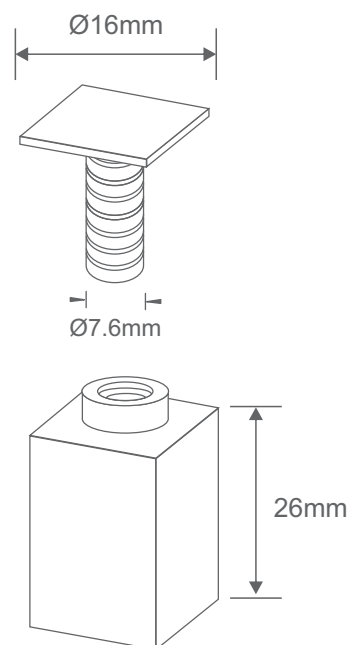

fixy

Fixadores Distanciadores Tubulares

Fixador Distanciador Tubular Topo Plano

Fixador de painel/grafismo à parede
Composto por 2 peças (base e topo)
Montagem fácil e rápida

- Em alumínio
- Várias cores
- Vários acabamentos

Fixadores Distanciadores Tubulares

Fixador Distanciador Tubular Topo Plano

Fixador prata, acabamento acetinado
ref: FXTSHSACZ1616

Fixador preto, acabamento acetinado
ref: FXTSHSABK1616

Fixador dourado, acabamento acetinado
ref: FXTSHSAGD1616

Fixador/Distanciador Tubular Fixy Quadrangular

Fixador de painel/grafismo à parede, metálico (alumínio), composto por duas peças. Disponível no formato quadrangular e com acabamento acetinado. Embalagem de 4 unidades.

Fixadores Distanciadores Tubulares

Fixador Distanciador Tubular Topo Plano

Fixador preto, acabamento acetinado

ref: FXTRHSABK1926

ref: FXTRHSABK1321

Fixador/Distanciador Tubular Fixy Circular

Fixador de painel/grafismo à parede, metálico (alumínio), composto por duas peças, uma base com um buraco através do qual passa o parafuso de fixação à parede, e um topo (face plana). Disponível em dois tamanhos, no formato circular e em vários acabamentos. Embalagem de 4 unidades.