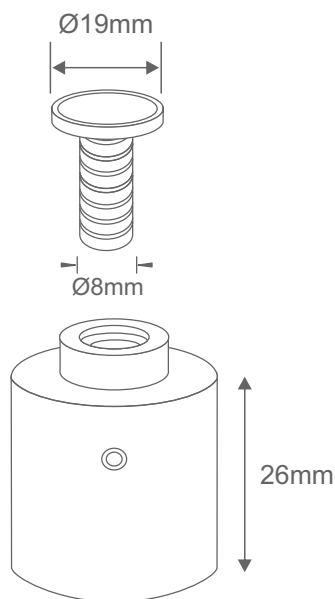

fixy

Fixadores Distanciadores Tubulares

Fixador Distanciador Tubular Topo Plano

Fixador de painel/grafismo à parede
Composto por 2 peças (base e topo)
Montagem fácil e rápida

- Em alumínio
- Várias cores
- Vários acabamentos

Fixador/Distanciador Tubular Fixy Quadrangular

Fixador de painel/grafismo à parede, metálico (alumínio), composto por duas peças. Disponível no formato quadrangular e com acabamento acetinado. Embalagem de 4 unidades.

Fixadores Distanciadores Tubulares

Fixador Distanciador Tubular Topo Plano

Fixador preto, acabamento acetinado

ref: FXTRHSABK1926

ref: FXTRHSABK1321

Fixador/Distanciador Tubular Fixy Circular

Fixador de painel/grafismo à parede, metálico (alumínio), composto por duas peças, uma base com um buraco através do qual passa o parafuso de fixação à parede, e um topo (face plana). Disponível em dois tamanhos, no formato circular e em vários acabamentos. Embalagem de 4 unidades.

Fixador dourado, acabamento polido

ref: FXTRHSAGD1926

ref: FXTRHSAGD1321

Fixador prata, acabamento acetinado

ref: FXTRHSACZ1926

ref: FXTRHSACZ1321

Fixador de painel/grafismo à parede, metálico (alumínio), composto por duas peças, uma base com um buraco através do qual passa o parafuso de fixação à parede, e um topo (face plana), o qual é fixo à base através de aperto lateral com um perno sextavado, considerando-se assim um método menos propício aos atos de vandalismo ou roubo.