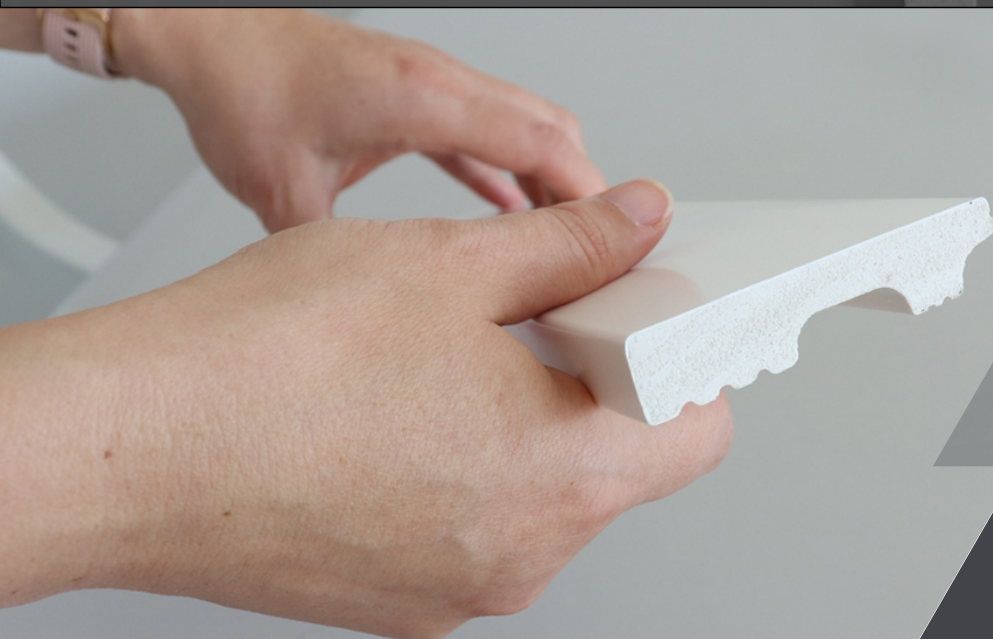

SKIRTLINE

Perfis de Moldura e Acabamento

Rodapé PS

Perfil/rodapé

Revestimento exterior liso

- Em espuma de poliestireno
- Leve e robusto
- Cor branca

Rodapé PS

Rodapé PS

Revestimento exterior liso e robusto o qual lhe proporciona um aspeto atrativo. Leve mas com boa resistência à tração e é fácil de processar, cortar, pregar, colar, lixar ou pintar.

Dimensões

Comprimento: 2,2m
Largura: 70mm | 100mm