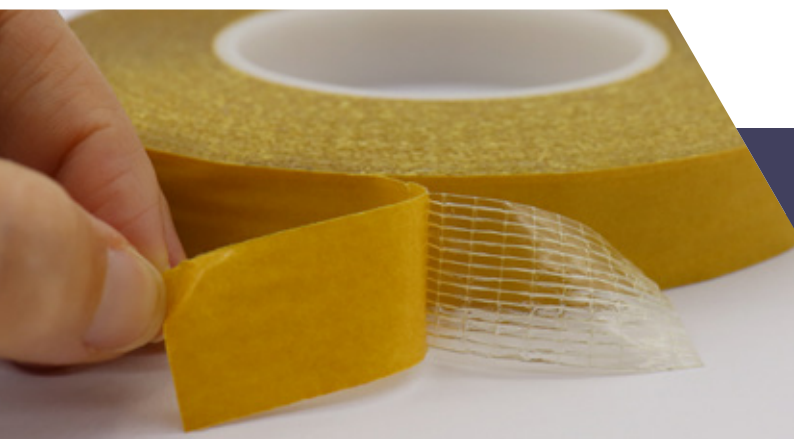

# Carpet Tape Series

Fita com adesivo de borracha de adesão permanente  
Instalação e fixação de carpetes, habitualmente utilizadas  
nas feiras e exposições

- Duas larguras de fita
- Suporte do adesivo de malha forte
- Fácil remoção sem deixar resíduos

# Carpet Tape Series

## B323 Carpet Tape

Fita em tecido, 280 $\mu$  de espessura, com adesivo de borracha, de elevada adesão permanente em ambas as faces. Suporte em papel de 100 $\mu$  de espessura, revestido em ambas as faces.

## B348 Carpet Tape

Fita em tecido, 150 $\mu$  de espessura, com adesivo de borracha, de adesão permanente em ambas as faces. Suporte em papel de 80 $\mu$  de espessura, revestido em ambas as faces.