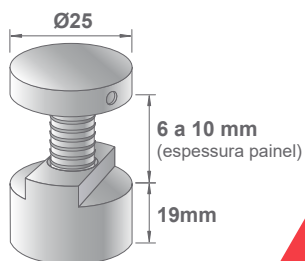

fixy

Fixadores Distanciadores Laterais

Fixador Distanciador Lateral Cordoba

- Fixador lateral em alumínio de topo plano
- Disponível com 1 ou 2 vias
- Montagem simples sem perfurações e cortes
- Aplicação interior

Fixador Distanciador Lateral Cordoba

1 Via

2 Vias

Fixador/Distanciador Lateral Cordoba

Acabamentos
Cinza Acetinado

Diâmetro
Ø 25 mm

Embalagem de 4 unidades.

Montagem simples, pois não carece de cortes ou perfurações no painel/grafismo. Permite a montagem de vários painéis/grafismos.