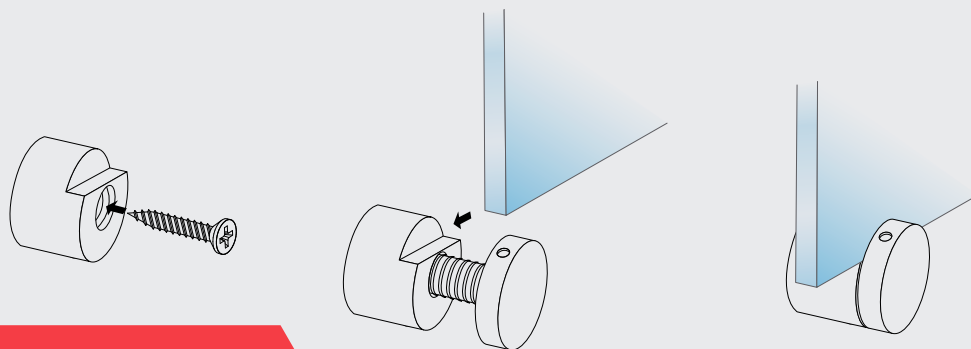

fixy

Fixadores Distanciadores Laterais

Fixador Distanciador Lateral Cordoba

- Fixador lateral em alumínio de topo plano
- Disponível com 1 ou 2 vias
- Montagem simples sem perfurações e cortes
- Aplicação interior

Fixador Distanciador Lateral Cordoba

1 Via

2 Vias

Fixador/Distanciador Lateral Cordoba

Acabamentos
Cinza Acetinado

Diâmetro
Ø 25 mm

Embalagem de 4 unidades.

Montagem simples, pois não carece de cortes ou perfurações no painel/grafismo. Permite a montagem de vários painéis/grafismos.