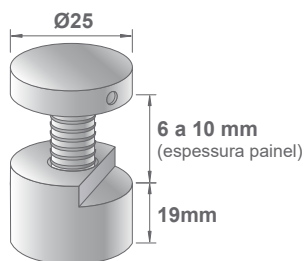

fixy

Fixadores Distanciadores Laterais

Fixador Distanciador Lateral Cordoba

- Fixador lateral em alumínio de topo plano
- Disponível com 1 ou 2 vias
- Montagem simples sem perfurações e cortes
- Aplicação interior

Fixador Distanciador Lateral Cordoba

1 Via

2 Vias

Fixador/Distanciador Lateral Cordoba

Acabamentos
Cinza Acetinado

Diâmetro
Ø 25 mm

Embalagem de 4 unidades.

Montagem simples, pois não carece de cortes ou perfurações no painel/grafismo. Permite a montagem de vários painéis/grafismos.