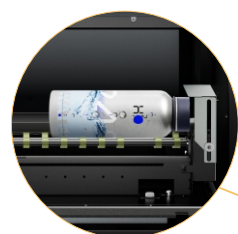

Impressoras de mesa

MO-240 *VersaOBJECT*

Leve o seu negócio a novos patamares com o VersaOBJECT MO-240. Incrivelmente avançada, mas fácil de usar, esta mesa UV de última geração permite que você expanda seus negócios e entre em novos mercados lucrativos, fornecendo:

- Qualidade de imagem insuperável
- Produtividade excepcional
- Maior versatilidade
- Interface intuitivo