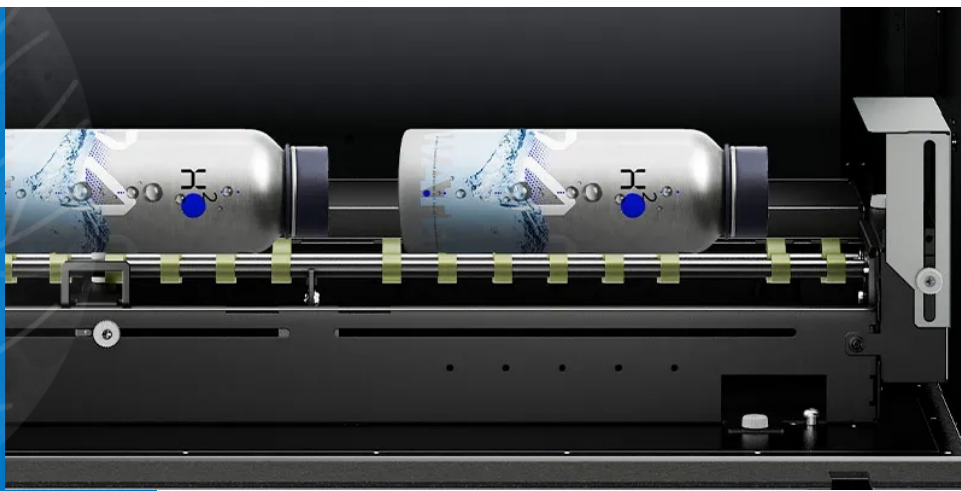

Garantia Roland DG Care
Proteja o seu investimento com uma assistência líder no mercado

Unidade de impressão rotativa

A nova unidade opcional de impressão rotativa "Rotary Printing" é rápida e simples de instalar, além de abrir uma enorme oportunidade de realizar impressão em garrafas e outros objetos cilíndricos com 10 a 121mm de diâmetro e 30 a 540mm de comprimento.