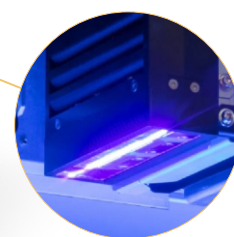

VersaOBJECT MO-240

Amplie o seu negócio com impressão digital de alta definição e alta velocidade graças à VersaOBJECT MO-240. A Roland MO-240 UV plana permite até 8 cores (ciano, magenta, amarelo, preto, verniz, branco, laranja e vermelho) com uma área de 610 mm × 458 mm, com até 204 mm de altura, dá-lhe o poder de dominar um mercado de impressão direta. Impressão de alta definição: reproduza facilmente letras pequenas, texturas finas, gradações e ilustrações com cores correspondentes. Alta produtividade: faça mais com cabeças de impressão desfasadas, lâmpadas UV potentes e uma mesa de impressão A2. Maior flexibilidade: imprima até 204 mm, como padrão, e desbloqueie a impressão de artigos cilíndricos com um acessório opcional. Interface de utilizador intuitiva: agora com controlo por ecrã tátil e software VersaWorks mais potente e fácil de utilizar.

Impressão interior

Impressão exterior

Impressão UV

Impressão com verniz

Impressão com Brancos

Utilização intuitiva

Impressoras de mesa

MO-240 *VersaOBJECT*

Leve o seu negócio a novos patamares com o VersaOBJECT MO-240. Incrivelmente avançada, mas fácil de usar, esta mesa UV de última geração permite que você expanda seus negócios e entre em novos mercados lucrativos, fornecendo:

- Qualidade de imagem insuperável
- Produtividade excepcional
- Maior versatilidade
- Interface intuitivo

Novo acessório para impressão rotativa (opcional)

Painel touchscreen de 7" com interface intuitivo