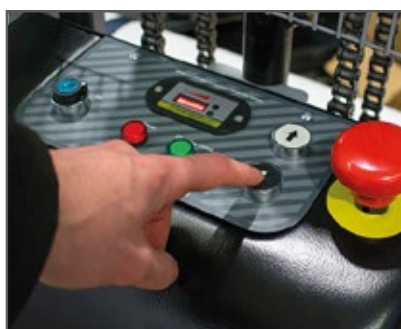

## RollMAX e-Lifter

Utilize o RollMAX e-Lifter para evitar lesões nas costas e para carregar sozinho os rolos para a impressora ou bancadas de trabalho, sem esforço. Este equipamento elétrico, funciona de forma bastante simples, bastando premir os controlos para cima e para baixo para levantar facilmente rolos até 500 cm e 450 kg.

### Características:

- Funciona com bateria.
- Correias de nylon para fixar o rolo.
- Rodízios resistentes com freio.
- Grande bandeja de suporte para rolos de grande diâmetro.
- Rodas multidirecionais para que possa passar por portas de dimensões standard.
- As rodas traseiras têm quebras para facilitar o deslocamento do rolo pela rampa.
- Indicador de bateria.
- Carregador incorporado.

Correias para fixar o rolo.

Rolos de elevação sem esforço, premindo um botão.