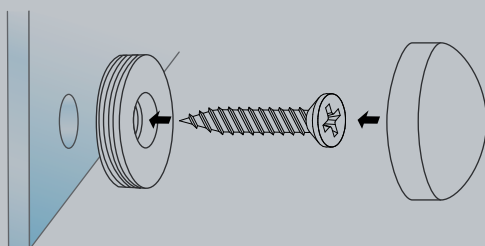

fixy

Fixadores de Cápsulas

DomeCap Cápsula Metálica

- Fixadores de painel à parede em forma de cápsula de face côncava
- Fixação de painéis e placas pequenas
- Sistema simples
- Aplicação interior

Fixadores de Cápsulas

DomeCap - Cápsula Metálica

PCH - Polished Chrome

GLD - Gold

COF - Coffee

BLK - Black

Acabamentos

Polished Chrome, Gold, Coffee e Black.

Diâmetro

Ø 25 mm

Embalagem de 4 unidades.

Fixador de parede em alumínio, com um acabamento premium, perfeito para quem procura designs elegantes e minimalistas.

Composta por uma anilha que fixa à parede através do sistema convencional (bucha + parafuso) e uma cápsula que enrosca nesta anilha e aperta o painel/grafismo contra a parede.