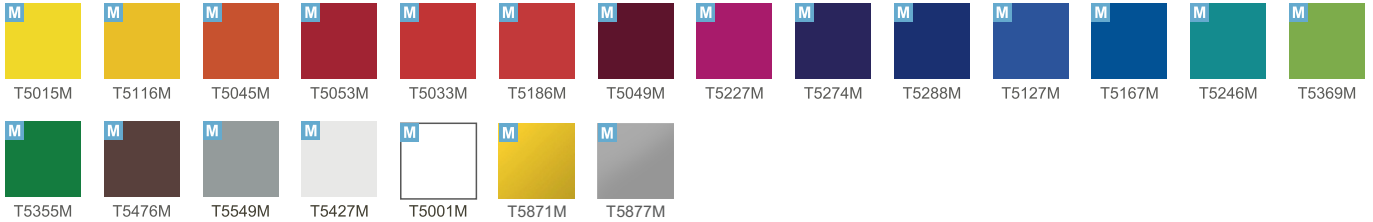

- Suporte em papel com 137 gr/m² de espessura
- Acabamento Mate
- Várias cores

GROHE®

ENJOY WATER

Película Translúcida

T5000 Luxtac Translucent

Cores

LUXTAC Translucent T5000

Películas concebidas para caixas de luz.
O seu aspecto granulado dá um efeito
de difusão perfeito.
Espessura de 80 μ .

Durabilidade

Até 5 anos
A diferença entre os vários pigmentos de cor é determinante e influenciadora quanto ao período de descoloração. Uma durabilidade estimada é atribuída a cada cor através dos testes de envelhecimento sob raios UV e exposição natural.