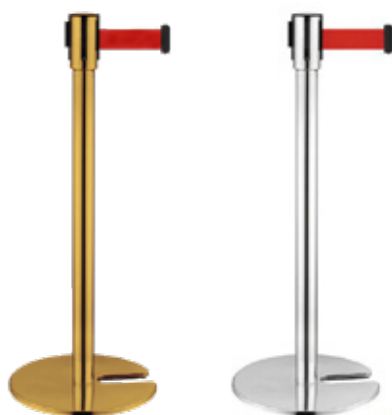

## Barreiras de Delimitação com 2 Fitas

Barreiras de Delimitação de 2 Fitas em Preto, Dourado e Prateado

### Cores das Fitas:

Azul

Cinzento

Preto

Verde

Vermelho

## Barreira de Delimitação com 1 Fita com base de encaixe

Barreiras de Delimitação de 1 Fita com base de encaixe em Preto, Dourado e Prateado