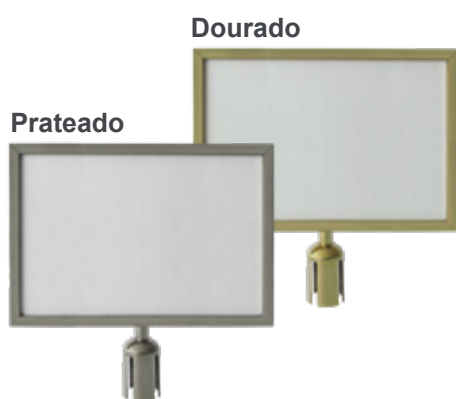

Barreiras de Delimitação de Fita Retráctil

Acessórios

Suporte Horizontal A4 e A3 para
Barreiras de Delimitação