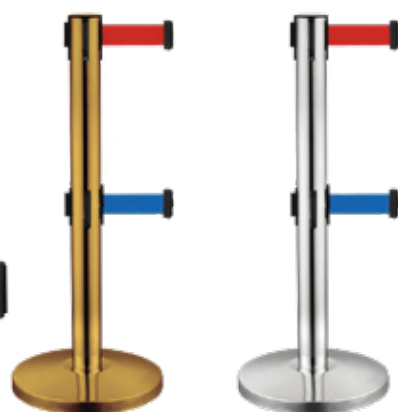

Barreiras de Delimitação de Fita Retráctil

Barreiras de Delimitação com 2 Fitas

Barreiras de Delimitação de 2 Fitas em Preto, Dourado e Prateado

Cores das Fitas:

Azul

Cinzento

Preto

Verde

Vermelho