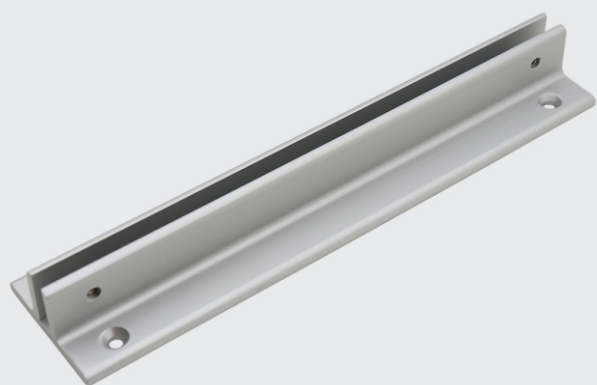

fixy

Suportes de Sinais

Suportes

Suporte metálico (alumínio ou aço)

Fixador de painel vertical (sinal) ou horizontal (prateleira)

- Várias cores
- Vários acabamentos

Suportes de Sinais

Suportes para fixação à parede, tecto, chão, tampo de uma secretária ou balcão, com a possibilidade de construção de sinais fixadores de painéis verticais ou horizontais (pequenas prateleiras).
Vários acabamentos e cores

Sign Support Wall/Flag Brest 3mm

Suportes

Suporte p/ Acrílico/Vidro
(Sinal - Nome de Secretária)

Suporte p/ Prateleira Fixy

Sign Support Bar Wall/Flag

Suporte metálico (Alumínio), fixador de painel vertical (sinal) ou horizontal (prateleira). Com base de design plano (em barra), permite a sua fixação à parede, tecto, chão, tampo de uma secretária ou balcão. Disponível em cinza anodizado.