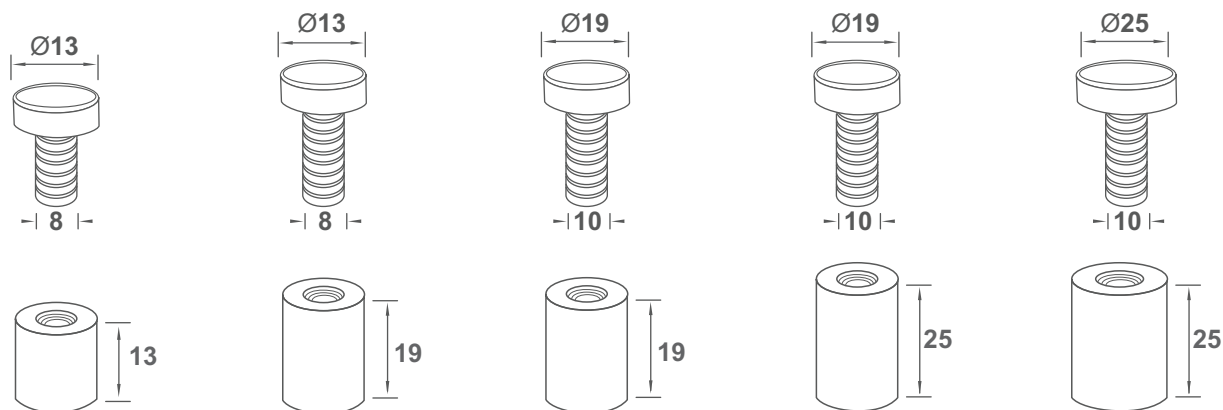

fixy®

Fixadores Distanciadores Roscados

Fixador Roscado Topo Plano Transparente

- Fixadores de painel à parede
- Em plástico transparente
- Aplicação interior e exterior
- Várias medidas

Fixador Roscado Topo Plano Transparente

medidas apresentadas em milímetros (mm)

Fixador/Distanciador Roscado Fixy Topo Plano Transparente

Distanciador que fixa o painel/grafismo através da rosca. Plástico transparente, de fácil montagem. Disponível em várias medidas.