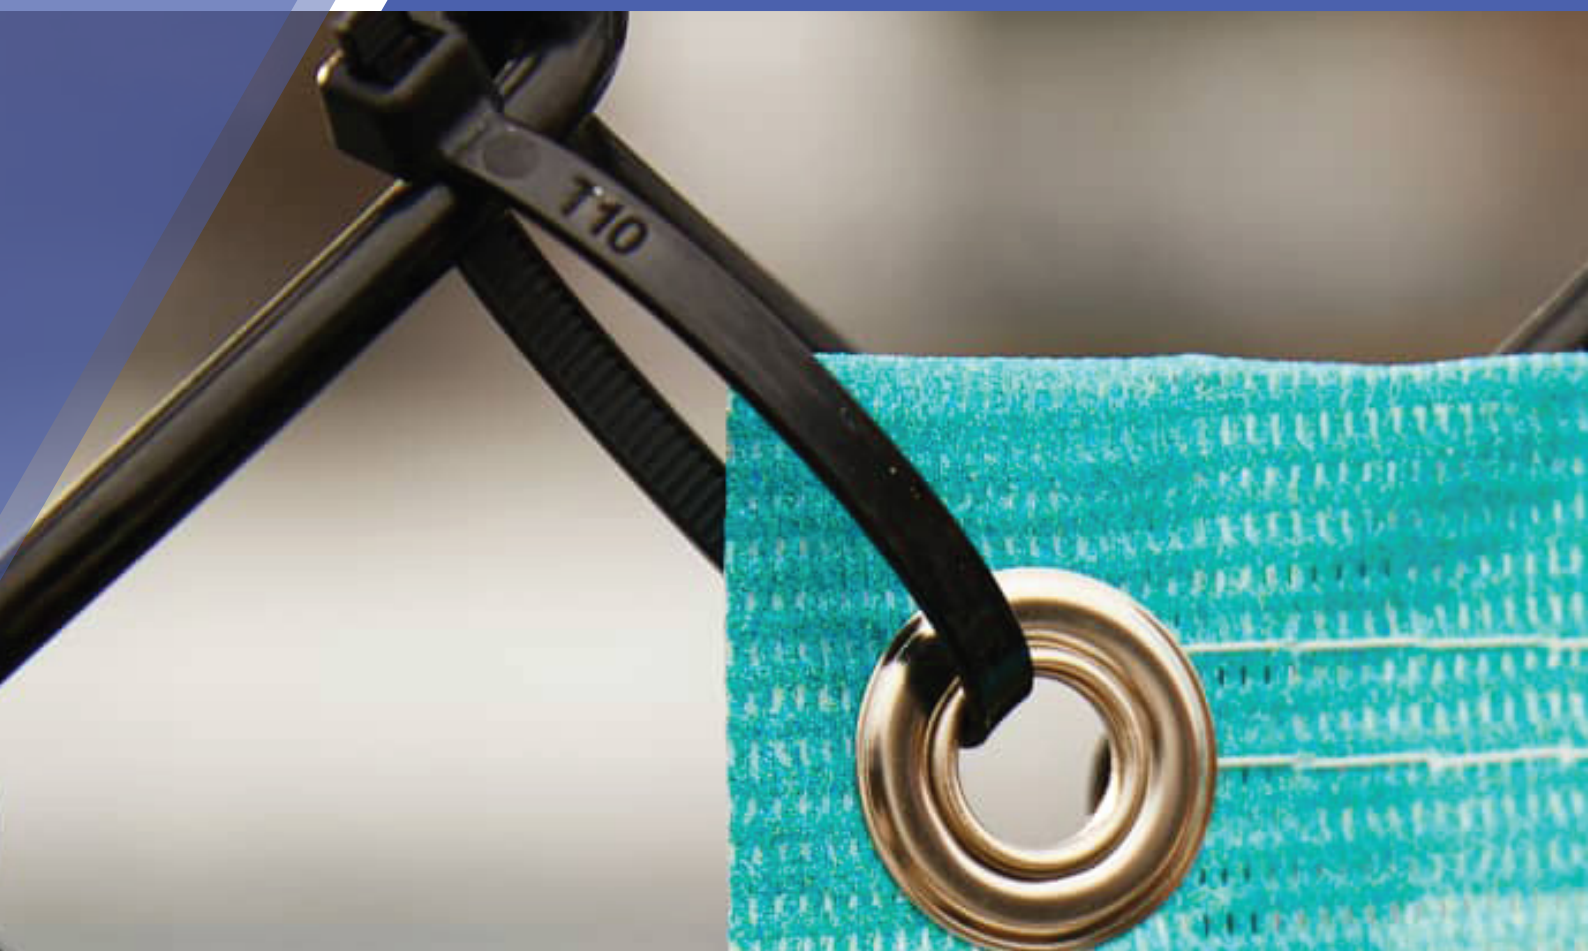

Fixação de Lonas e Telas

Abraçadeira de Serrilha

- Abraçadeira em poliamida
- Vários tamanhos
- Em preto e branco

Abraçadeira de Serrilha

| | Comprimento | Largura | Cor |
|-------------|-------------|---------|-----|
| LNB025100PR | 100 | 2,5 | ● |
| LNB025150PR | 150 | 2,5 | ● |
| LNB025200PR | 200 | 2,5 | ● |
| LNB048300BR | 300 | 4,8 | ○ |
| LNB036370BR | 370 | 3,6 | ○ |
| LNB076370BR | 350 | 7,6 | ○ |
| LNB090530BR | 530 | 9,0 | ○ |
| LNB076370PR | 350 | 7,6 | ● |
| LNB090530PR | 530 | 9,0 | ● |
| LNB090830PR | 830 | 9,0 | ● |
| LNB091020PR | 1020 | 9,0 | ● |