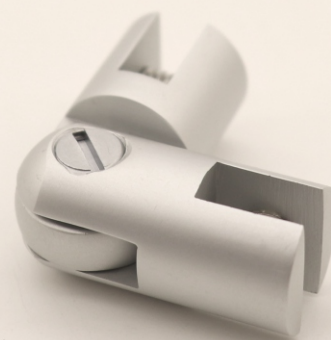

fixy

Ligadores de Ângulo Variável

Ligador de Ângulo Variável

Para união e fixação de painéis rígidos

Permitem uma amplitude até 90° entre painéis

Montagem fácil e rápida

- Cor cinza
- Ligador em alumínio

Ligador de Ângulo Variável

Ligador Ângulo Variável Power

ref: FXLAVPACS5015-02

Ligador Ângulo Variável Standard

ref: FXLAVSACS5015-02

Ligadores de Ângulo Variável

Ligadores em alumínio para a ligação de painéis entre si sem que o ângulo de ligação seja fixo. Permitem uma amplitude até 90° entre painéis.