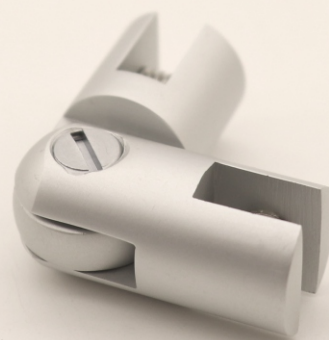

**fixy**

Ligadores de Ângulo Variável

## Ligador de Ângulo Variável

Para união e fixação de painéis rígidos

Permitem uma amplitude até 90° entre painéis

Montagem fácil e rápida

- Cor cinza
- Ligador em alumínio

# Ligador de Ângulo Variável

**Ligador Ângulo Variável Power***ref: FXLAVPACS5015-02***Ligador Ângulo Variável Standard***ref: FXLAVSACS5015-02***Ligadores de Ângulo Variável**

Ligadores em alumínio para a ligação de painéis entre si sem que o ângulo de ligação seja fixo. Permitem uma amplitude até 90° entre painéis.