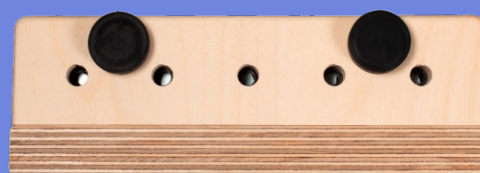

Dimensões

Comprimento: 35m
Largura: 170mm
Altura: 60mm