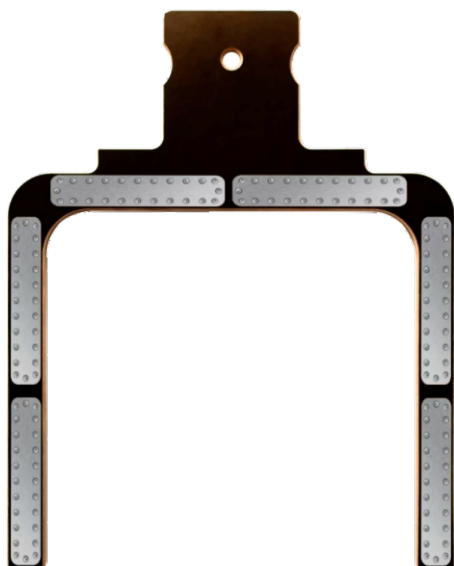

# Wrap-U-Ezee Slight-In

Ferramenta de apoio  
ideal para a aplicação de películas

- Configuração em arco
- Prático

Aplicação

# Wrap-U-Ezee Slight-In

Wrap-U-Ezee Slight-In S  
Ref.: YT21WUEIS01

Wrap-U-Ezee Slight-In M  
Ref.: YT21WUEIM01

Wrap-U-Ezee Slight-In L  
Ref.: YT21WUEIL01

## Wrap-U-Ezee Slight-In

Ferramenta de apoio ao pré-posicionamento de película em decorações de peças muito salientes (antenas, maçanetas de portas, etc.).

Permite-lhe tencionar a película de forma correcta, evitando assim os vincos.

Disponível em três tamanhos: S, M e L.