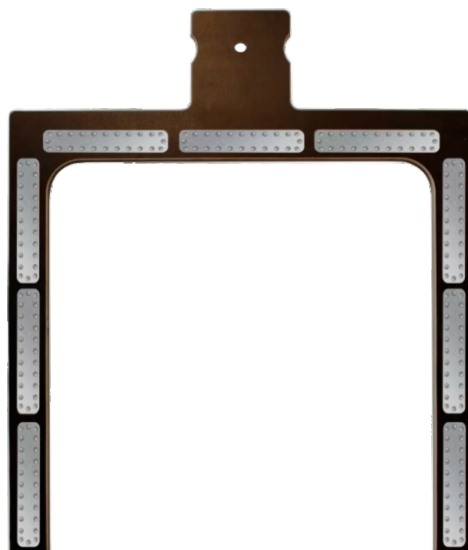

# Wrap-U-Ezee Slight-In

Ferramenta de apoio  
ideal para a aplicação de películas

- Configuração em arco
- Prático

Aplicação

# Wrap-U-Ezee Slight-In

Wrap-U-Ezee Slight-In S  
Ref.: YT21WUEIS01

Wrap-U-Ezee Slight-In M  
Ref.: YT21WUEIM01

Wrap-U-Ezee Slight-In L  
Ref.: YT21WUEIL01

## Wrap-U-Ezee Slight-In

Ferramenta de apoio ao pré-posicionamento de película em decorações de peças muito salientes (antenas, maçanetas de portas, etc.).

Permite-lhe tencionar a película de forma correcta, evitando assim os vincos.

Disponível em três tamanhos: S, M e L.