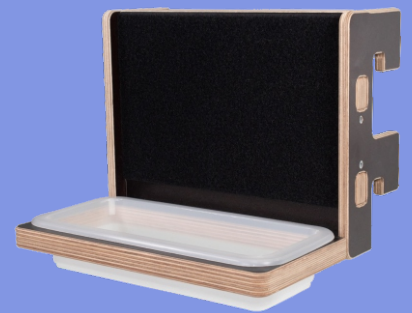

YelloPEG

YelloPEG TableSmall

Dimensões

Comprimento: 600mm

Largura: 600mm

Referência: YT21YPTBM01

YelloPEG Mouseboard

Referência: YT21YPMB01

YelloPEG TableMount

Dimensões

Altura: 300mm

Largura: 220mm

Referência: YT21YPPTM01

YelloPEG ToolBoard Mag

Referência: YT21PTBM01

YelloPEG ToolBoard Velcro

Referência: YT21YPTBV01

YelloPEG TableBig

Dimensões

Comprimento: 820mm

Largura: 650mm

Referência: YT21YPTB01

YelloPEG StoreTwin

Referência: YT21YPST01

YelloPEG StoreSingle

Referência: YT21YPSS01

YelloPEG Wallbracket Single

Dimensões

Altura: 1780mm

Largura: 320mm

Referência: YT21WBS01

YelloPEG Wallbracket Triple