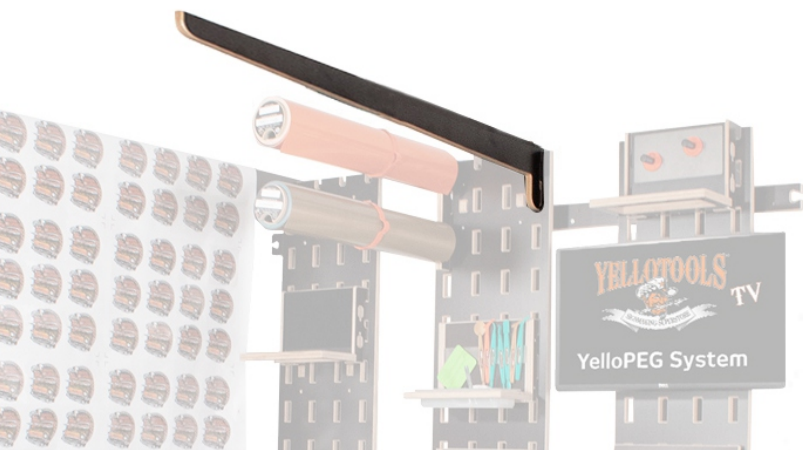

YelloPEG

YelloPEG Bar 145cm

Referência: YT21YPB145

Wrap-U-eeee Slight-in TableMount

Referência: YT21WUEITM01

YelloPEG ezee Slight-in

Referência: YT21YPES01

YelloPEG CompuBoard

Dimensões
Largura: 200mm
Altura: 400mm

Referência: YT21YPCB01

YelloPEG LightBoard Bracket

Referência: YT21YTLBB01

YelloPEG Trashbracket

Dimensões
Comprimento: 430mm
Largura: 340mm

Referência: YT21YPT01

Armazenamento e Organização

YelloPEG

YelloPEG TableSmall

Dimensões

Comprimento: 600mm

Largura: 600mm

Referência: YT21YPTBM01

YelloPEG Mouseboard

Referência: YT21YPMB01

YelloPEG TableMount

Dimensões

Altura: 300mm

Largura: 220mm

Referência: YT21YPPTM01

YelloPEG ToolBoard Mag

Referência: YT21PTBM01

YelloPEG ToolBoard Velcro