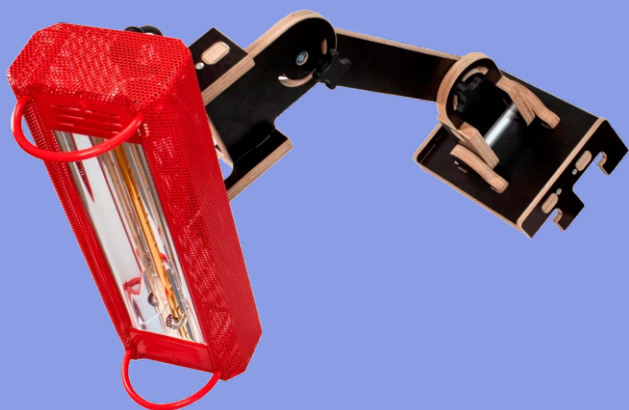

YelloPEG StoreSingle

Referência: YT21YPSS01

YelloPEG Wallbracket Single

Dimensões

Altura: 1780mm

Largura: 320mm

Referência: YT21WBS01

YelloPEG Wallbracket Triple

Dimensões

Altura: 1780mm

Largura: 960mm

Referência: YT21WBT01

YelloPEG WrapSun Bracket

Referência: YT21YPWSB01

YelloPEG WrapSun Set

Referência: YT21YPWSSET