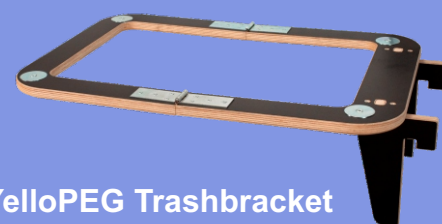

YelloPEG

YelloPEG Bar 145cm

Referência: YT21YPB145

Wrap-U-eeee Slight-in TableMount

Referência: YT21WUEITM01

YelloPEG ezee Slight-in

Referência: YT21YPES01

YelloPEG CompuBoard

Dimensões
Largura: 200mm
Altura: 400mm

Referência: YT21YPCB01

YelloPEG LightBoard Bracket

Referência: YT21YTLBB01

YelloPEG Trashbracket

Dimensões
Comprimento: 430mm
Largura: 340mm

Referência: YT21YPT01

Armazenamento e Organização

YelloPEG

YelloPEG TableSmall

Dimensões

Comprimento: 600mm

Largura: 600mm

Referência: YT21YPTBM01

YelloPEG Mouseboard

Referência: YT21YPMB01