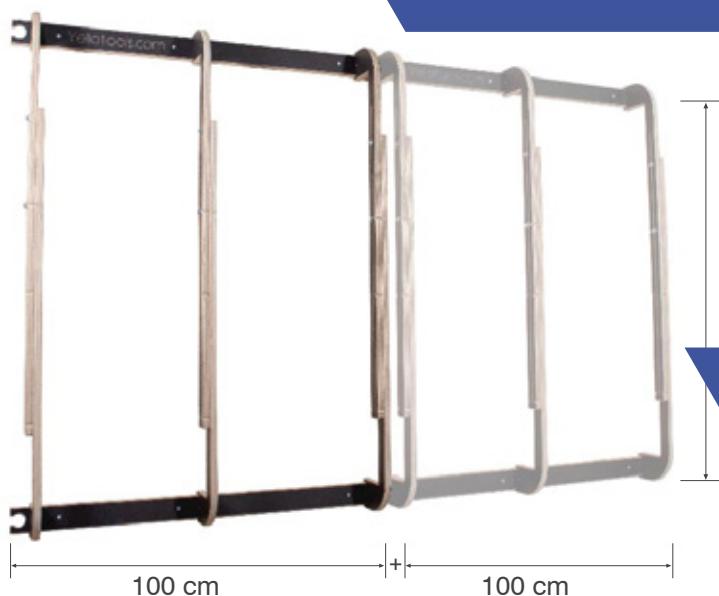

Armazenamento e Organização

YelloSheetSlider

Estante de parede adaptável
Facilita o armazenamento de placas

- Regulável em altura de 126 a 167cm
- Possibilidade de união de várias estantes
- Peso: 5,7 kg

YelloSheetSlider

YelloSheetSlider

Estante de parede adaptável para armazenamento de placas. Os fabricantes de sinalética utilizam uma variedade de materiais, como acrílico, madeira, PVC expandido, vidro, alumínio entre outros, na produção de sinalética, sinais luminosos e outros expositores promocionais. Estes materiais estão normalmente disponíveis sob a forma de placas em diferentes tamanhos. Dependendo do tamanho da oficina, pode ser difícil armazenar estas placas de uma forma segura e que poupe espaço. Produzido em contraplacado multicamada compacto extremamente robusto, tem uma capacidade de carga até 150Kg.

Dimensões

(Largura x Altura)
100 x 126 cm - 167 cm

Altura ajustável
126 - 167 cm

O comprimento da estante pode ser aumentado através da união de várias secções. Cada secção prolonga a estrutura num 1 metro. A profundidade útil é de 10 cm.

Produzido em contraplacado multicamada compacto extremamente robusto, tem uma capacidade de carga até 150Kg.