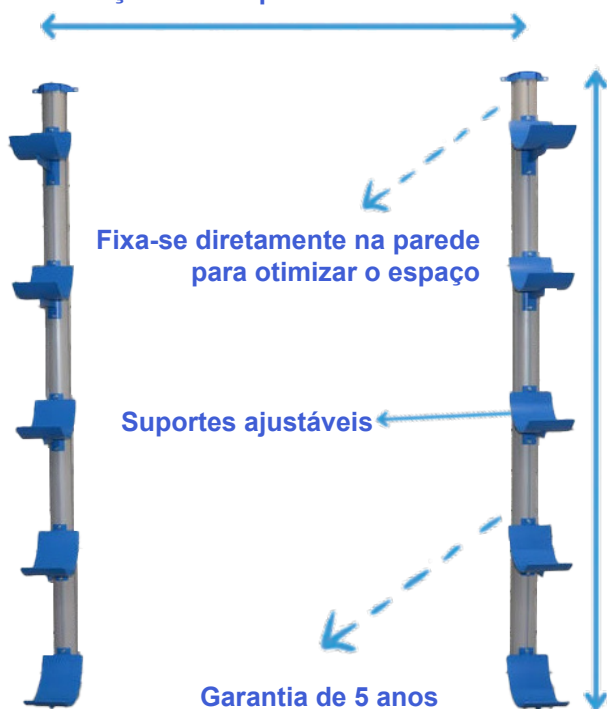

**Stock
& Roll**

Armazenamento e Organização

Wally-B

Suporte para armazenamento
Compacto e robusto
Montagem na parede

- Permite armazenar vários rolos
- Fácil de manuseio
- Estrutura resistente

Wally-B

Ajuste o espaçamento dos postes em relação ao comprimento dos rolos

Wally-B

Suporte para armazenamento, resistente, aplicado diretamente na parede, liberta espaço no chão, mantendo os seus rolos perfeitamente acessíveis (rolos com 2m a 5 m de largura). Produzido através de materiais de alta qualidade, é de instalação simples e segura.

Produto/Referência	Altura	Nº Rolos	Largura do rolo	Peso máximo	Nº Rodas	Suportes
Wally-B SRWBWMS55M	220 cm	5	máx. 500 cm	2000 kg	0	max 30Ø