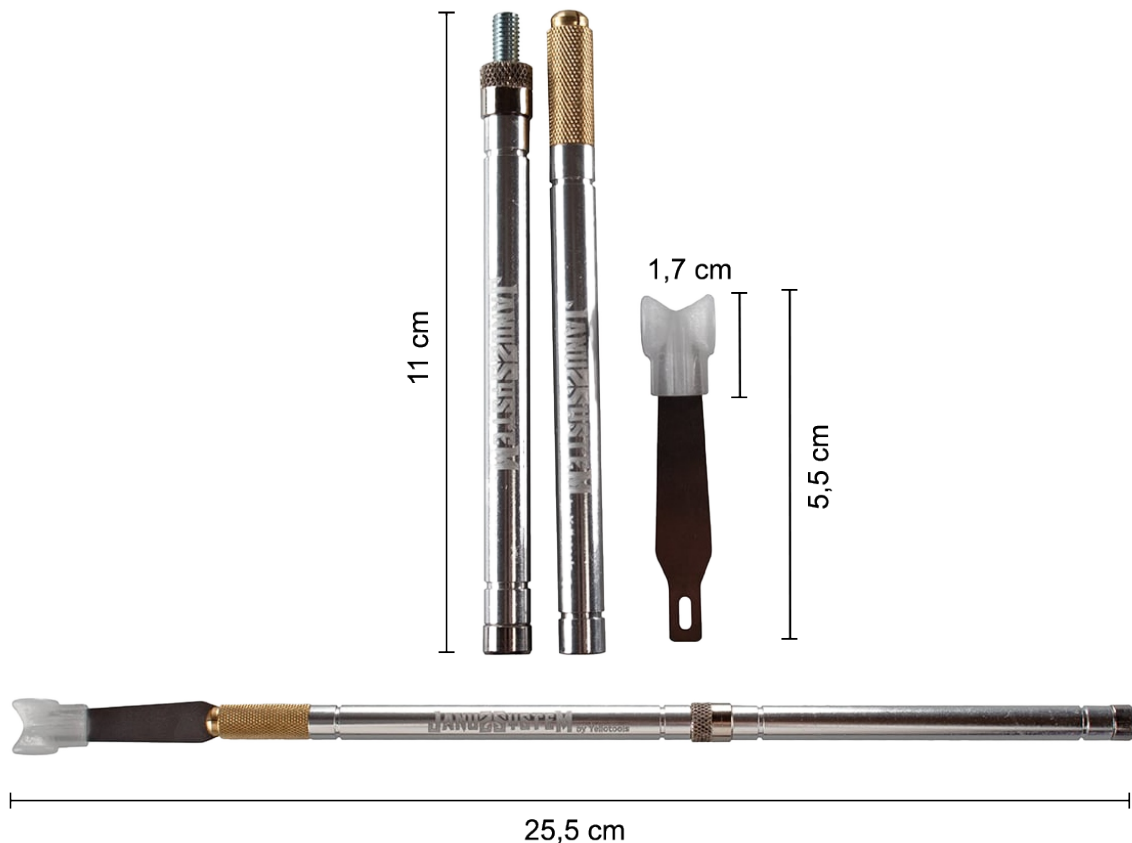

Corte

TapeTraktor

Design ergonómico

Ferramenta útil

- Ideal para usar fitas de corte
- Eficaz para um controle no processo de corte

TapeTraktor

TapeTraktor

Ferramenta ideal para usar fitas de corte em zonas de difícil acesso com as mãos, em curvas apertadas, recessos ou contornos complexos. O TapeTraktor atua como uma extensão inteligente da sua mão. Aceda facilmente até mesmo às áreas mais desafiantes, garantindo controle total e conforto no processo de corte.