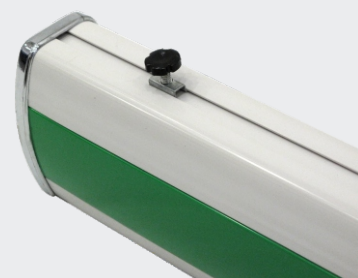

exposure
exhibit systems

Roll Up Motorizado

Auto Screen ASRS5

Expositor com motor eléctrico
Estrutura e enrolador robustos

- Fixação através de suspensão
- Bolsa de transporte

Auto Screen ASRS5

Para mais informações e dados técnicos consulte o site www.dimatur.pt

Expositor de montagem simples

Sistema de fixação simples e prático