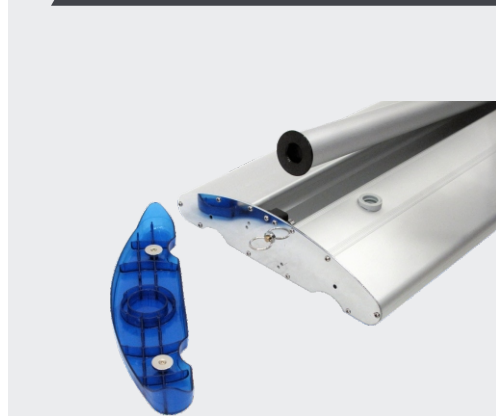

exposure
exhibit systems

Roll Up Motorizado

Auto Screen ASRS7

Expositor com motor eléctrico
Estrutura e enrolador robustos
Pés estabilizadores

- Fixação sólida do mastro
- Disponível em cinza
- Bolsa de transporte

Auto Screen ASRS7

Para mais informações e dados técnicos consulte o site www.dimatur.pt

Apoio de encaixe
robusto e simples

Topos com fixação
por contacto magnético

Estabilizador através
de pés ajustáveis