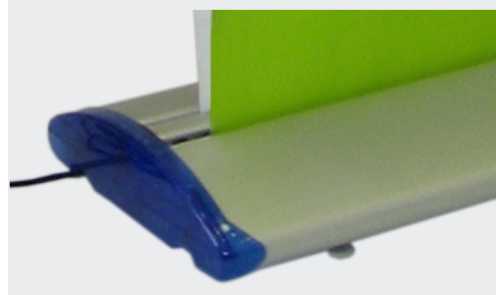

exposure
exhibit systems

Roll Up Motorizado

Auto Screen ASRS7

Expositor com motor eléctrico
Estrutura e enrolador robustos
Pés estabilizadores

- Fixação sólida do mastro
- Disponível em cinza
- Bolsa de transporte

Auto Screen ASRS7

Para mais informações e dados técnicos consulte o site www.dimatur.pt

Apoio de encaixe
robusto e simples

Topos com fixação
por contacto magnético

Estabilizador através
de pés ajustáveis