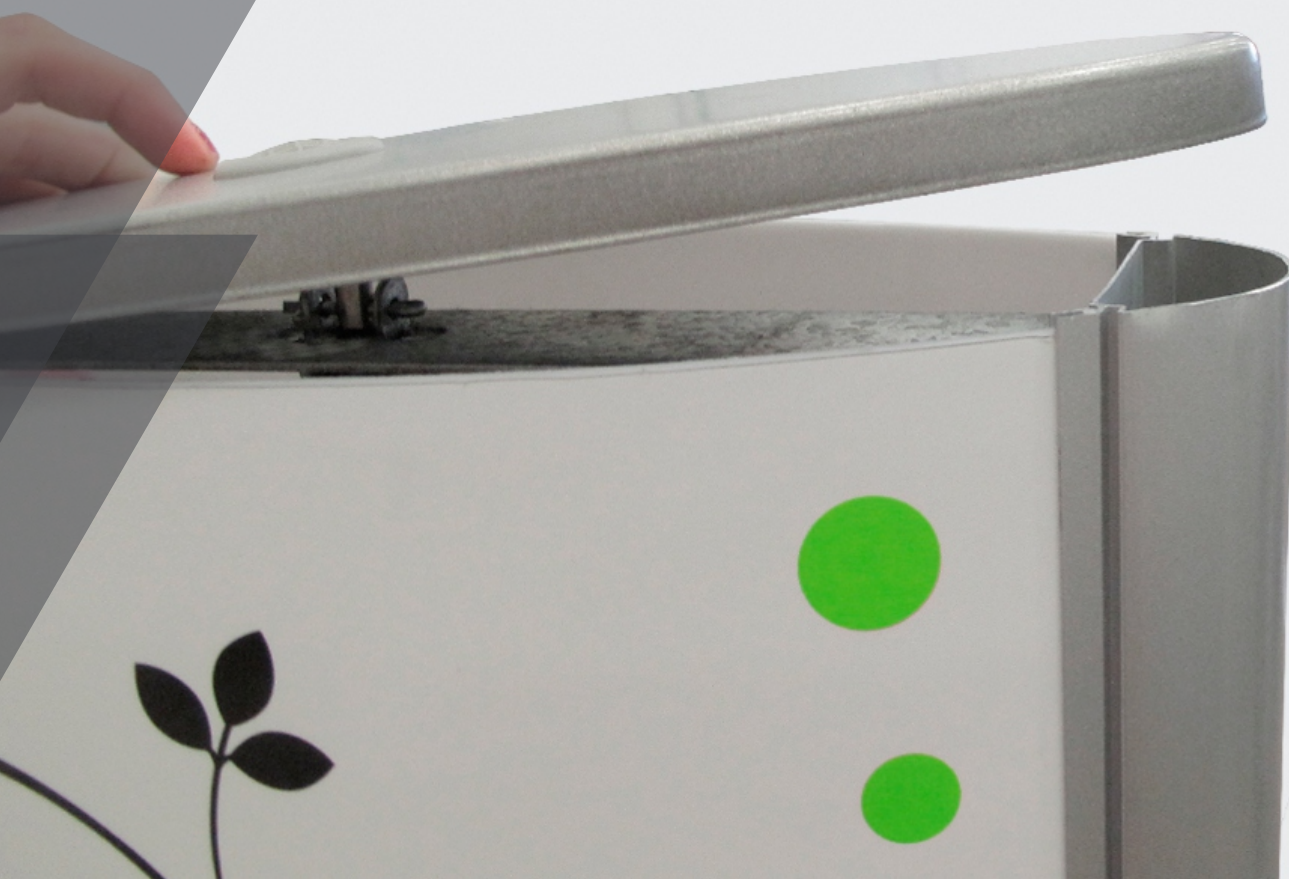

exposure
exhibit systems

Display Iluminado

Expositor Light Box Tower

Expositor estático iluminado

Montagem simples

- Forma de torre oval
- Interruptor para a luz

Expositor Light Box Tower

Expositor Light Box Tower
Expositor estático iluminado em forma de torre oval. Possibilidade de aplicação de grafismos em ambas as faces. Lâmpada fluorescente para menor consumo.