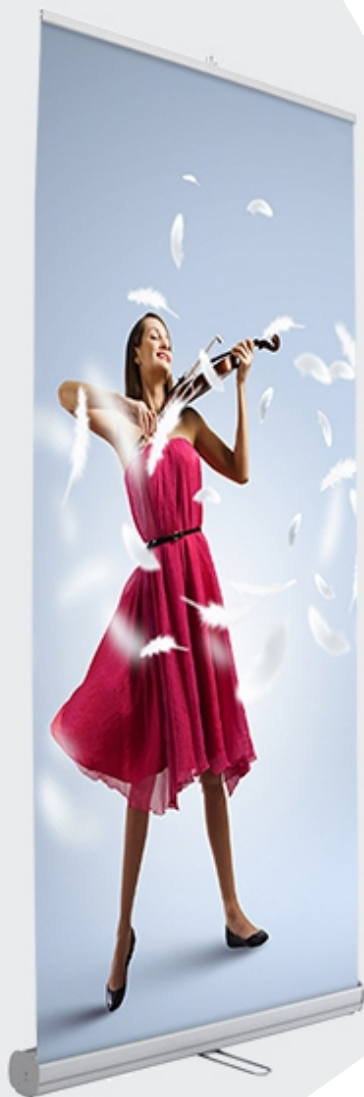

exposure
exhibit systems

Roll Up Manual

Roll Up S9

Expositor com enrolador manual
Estrutura e enrolador robustos
Pés ajustáveis estabilizadores

- Várias larguras e cores de acabamento
- Mastro em alumínio
- Tampos da base em metal

Roll Up S9

Método de fixação do poster por colagem no topo

Estabilizador através de pés ajustáveis